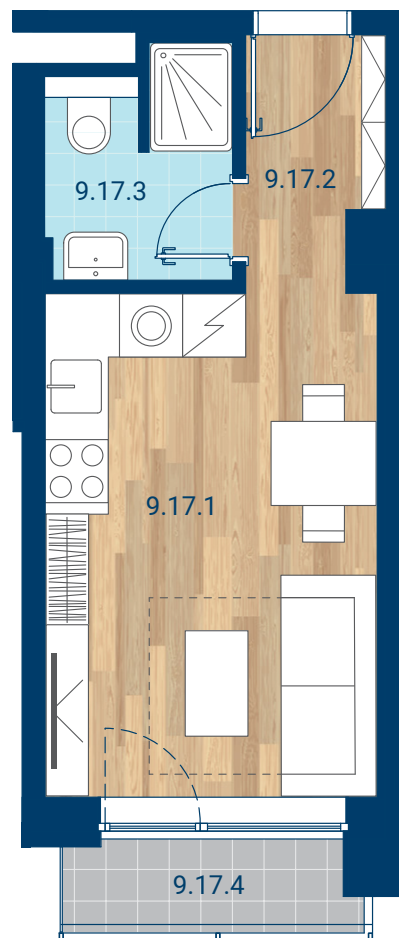

> Schéma pôdorys

č.m.	miestnosť	m ²
9.17.1	Izba + KK	15,3
9.17.2	Chodba	3,0
9.17.3	Kúpeľňa	3,5
INTERIÉR		21,8
9.17.4	Lodžia	2,4
CELKOVÁ PLOCHA		24,2

- > Zobrazený nábytok, práčka a kuchynská linka nie sú súčasťou dodávky. Plochy jednotlivých miestností v zobrazenej schéme ubytovacej jednotky sa môžu líšiť.
- > Investor sa zaväzuje oboznámiť klienta so skutočným stavom podľa projektovej dokumentácie.
- > Schéma a zobrazenie povrchov podláh slúžia iba ako orientačná pomôcka a majú ilustračný charakter.