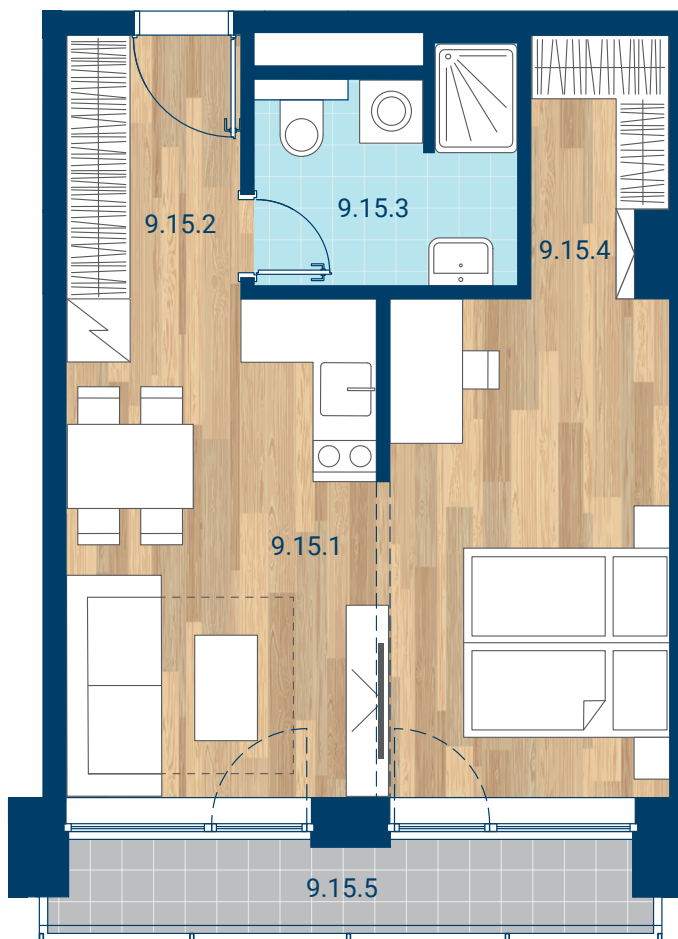

> Schéma pôdorys

č.m.	miestnosť	m <sup>2</sup>
9.15.1	Izba + KK	27,6
9.15.2	Chodba	4,2
9.15.3	Kúpeľňa	5,0
9.15.4	Šatník	3,1
INTERIÉR		39,9
9.15.5	Lodžia	4,7
CELKOVÁ PLOCHA		44,6

- > Zobrazený nábytok, práčka a kuchynská linka nie sú súčasťou dodávky. Plochy jednotlivých miestností v zobrazenej schéme ubytovacej jednotky sa môžu líšiť.
- > Investor sa zaväzuje oboznámiť klienta so skutočným stavom podľa projektovej dokumentácie.
- > Schéma a zobrazenie povrchov podláh slúžia iba ako orientačná pomôcka a majú ilustračný charakter.