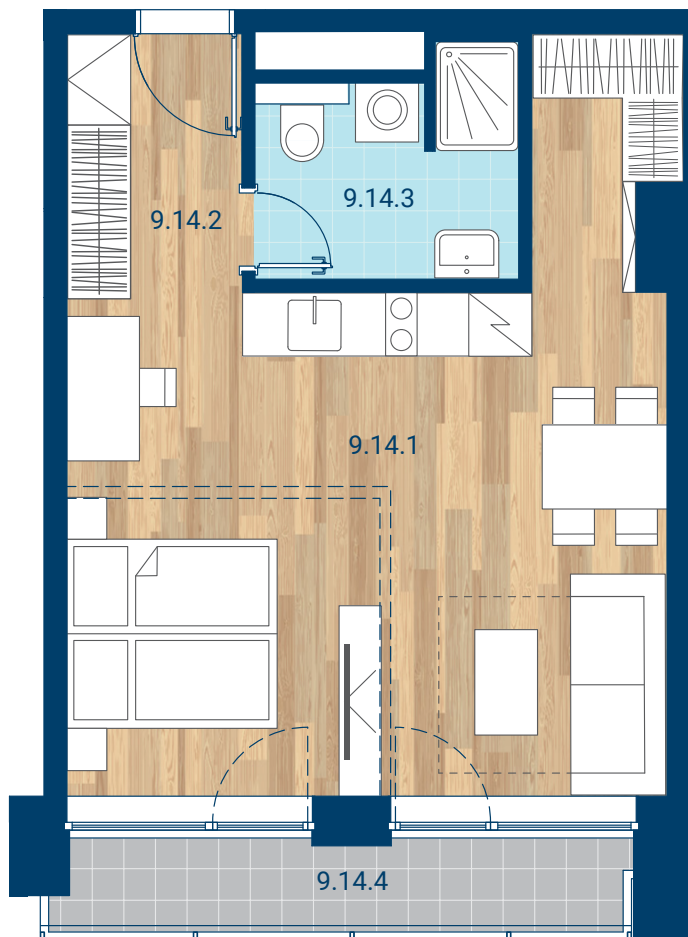

> Schéma pôdorys

| č.m. | miestnosť | m ² |
|----------------|------------------|----------------|
| 9.14.1 | Miestnosť | 30,8 |
| 9.14.2 | Chodba | 4,2 |
| 9.14.3 | Sociálne zázemie | 4,8 |
| INTERIÉR | | 39,8 |
| 9.14.4 | Lodžia | 4,6 |
| CELKOVÁ PLOCHA | | 44,4 |

- > Zobrazovaný nábytok, práčka a kuchynská linka nie sú súčasťou dodávky. Plochy jednotlivých miestností v zobrazenej schéme ubytovacej jednotky sa môžu líšiť.
- > Investor sa zaväzuje oboznámiť klienta so skutočným stavom podľa projektovej dokumentácie.
- > Schéma a zobrazenie povrchov podláh slúžia iba ako orientačná pomôcka a majú ilustračný charakter.