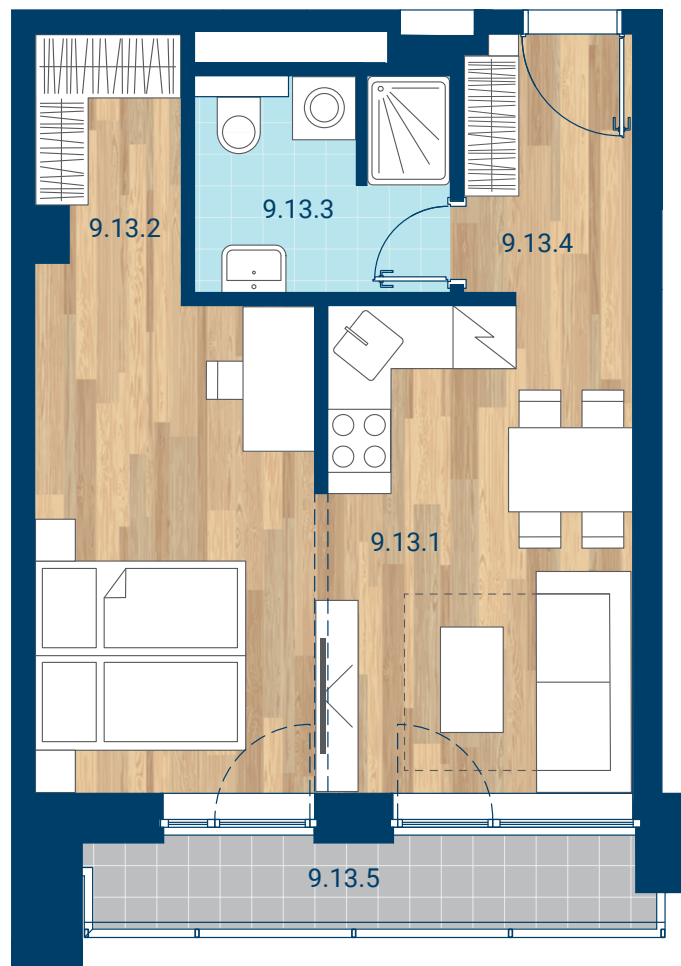

> Schéma pôdorys

č.m.	miestnosť	m <sup>2</sup>
9.13.1	Izba + KK	26,9
9.13.2	Šatník	3,3
9.13.3	Kúpeľňa	4,8
9.13.4	Chodba	4,1
INTERIÉR		39,1
9.13.5	Lodžia	4,5
CELKOVÁ PLOCHA		43,6

- > Zobrazený nábytok, práčka a kuchynská linka nie sú súčasťou dodávky. Plochy jednotlivých miestností v zobrazenej schéme ubytovacej jednotky sa môžu líšiť.
- > Investor sa zaväzuje oboznámiť klienta so skutočným stavom podľa projektovej dokumentácie.
- > Schéma a zobrazenie povrchov podláh slúžia iba ako orientačná pomôcka a majú ilustračný charakter.