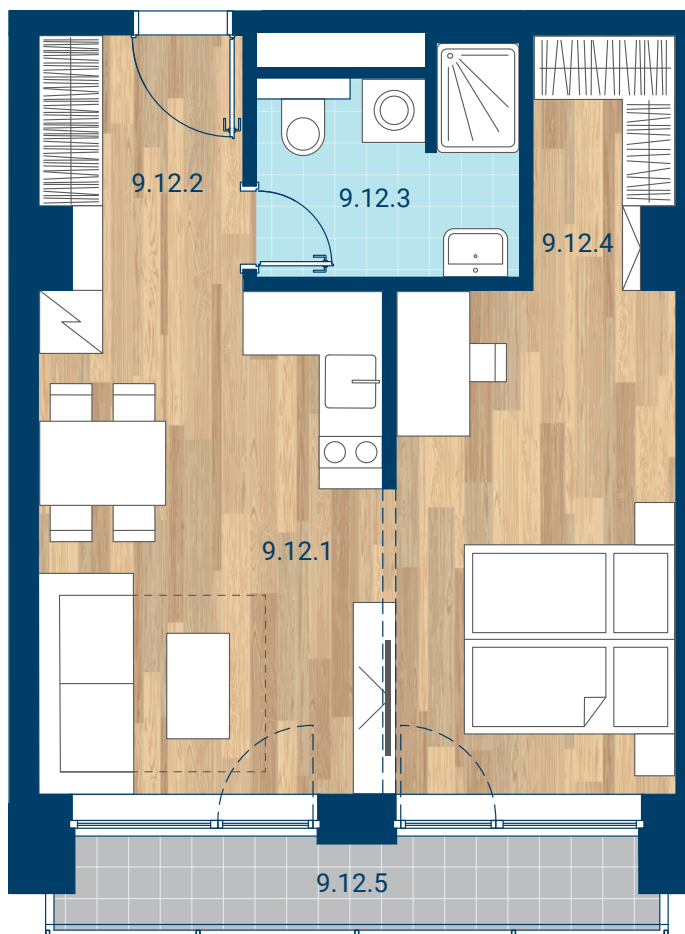

> Schéma pôdorys

č.m.	miestnosť	m <sup>2</sup>
9.12.1	Izba + KK	29,4
9.12.2	Chodba	4,5
9.12.3	Kúpeľňa	4,8
9.12.4	Šatník	3,1
INTERIÉR		41,9
9.12.5	Lodžia	4,7
CELKOVÁ PLOCHA		46,6

- > Zobrazený nábytok, práčka a kuchynská linka nie sú súčasťou dodávky. Plochy jednotlivých miestností v zobrazenej schéme ubytovacej jednotky sa môžu líšiť.
- > Investor sa zaväzuje oboznámiť klienta so skutočným stavom podľa projektovej dokumentácie.
- > Schéma a zobrazenie povrchov podláh slúžia iba ako orientačná pomôcka a majú ilustračný charakter.