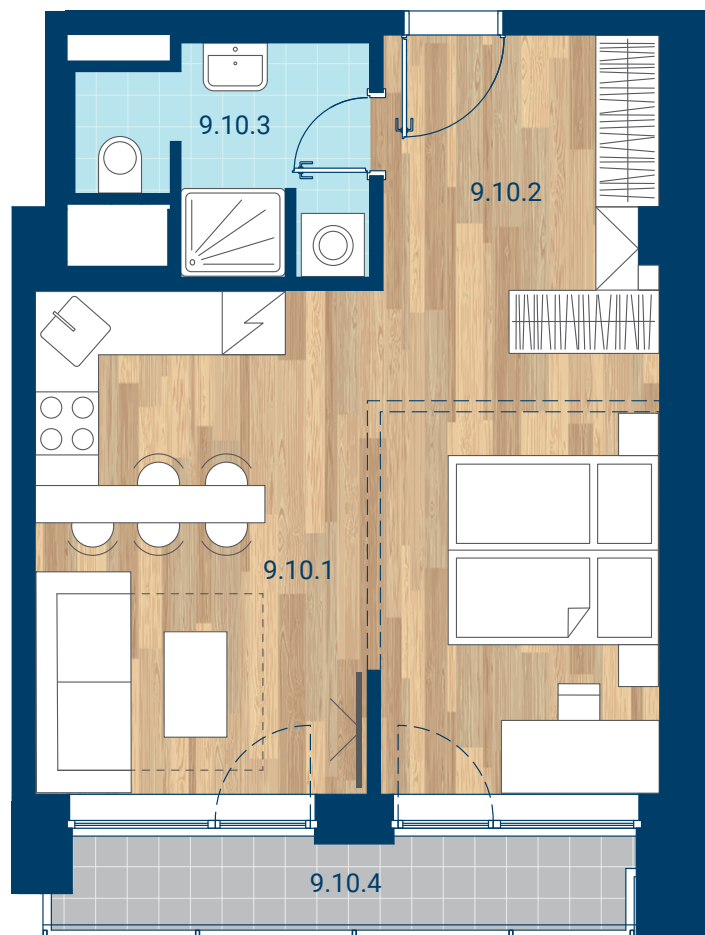

> Schéma pôdorys

č.m.	miestnosť	m ²
9.10.1	Izba + KK	28,9
9.10.2	Chodba	6,3
9.10.3	Kúpeľňa	5,1
INTERIÉR		40,3
9.10.4	Lodžia	4,6
CELKOVÁ PLOCHA		45,0

- > Zobrazený nábytok, práčka a kuchynská linka nie sú súčasťou dodávky. Plochy jednotlivých miestností v zobrazenej schéme ubytovacej jednotky sa môžu líšiť.
- > Investor sa zaväzuje oboznámiť klienta so skutočným stavom podľa projektovej dokumentácie.
- > Schéma a zobrazenie povrchov podláh slúžia iba ako orientačná pomôcka a majú ilustračný charakter.