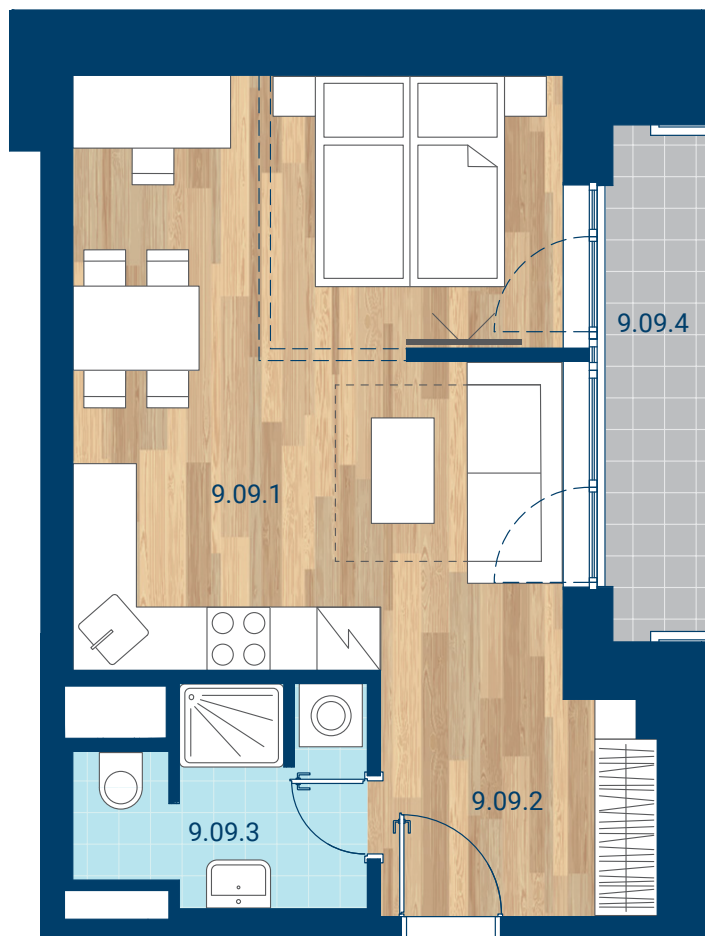

> Schéma pôdorys

č.m.	miestnosť	m ²
9.09.1	Izba + KK	26,8
9.09.2	Chodba	5,9
9.09.3	Kúpeľňa	5,0
INTERIÉR		37,7
9.09.4	Lodžia	4,8
CELKOVÁ PLOCHA		42,4

- > Zobrazený nábytok, práčka a kuchynská linka nie sú súčasťou dodávky. Plochy jednotlivých miestností v zobrazenej schéme ubytovacej jednotky sa môžu líšiť.
- > Investor sa zaväzuje oboznámiť klienta so skutočným stavom podľa projektovej dokumentácie.
- > Schéma a zobrazenie povrchov podláh slúžia iba ako orientačná pomôcka a majú ilustračný charakter.