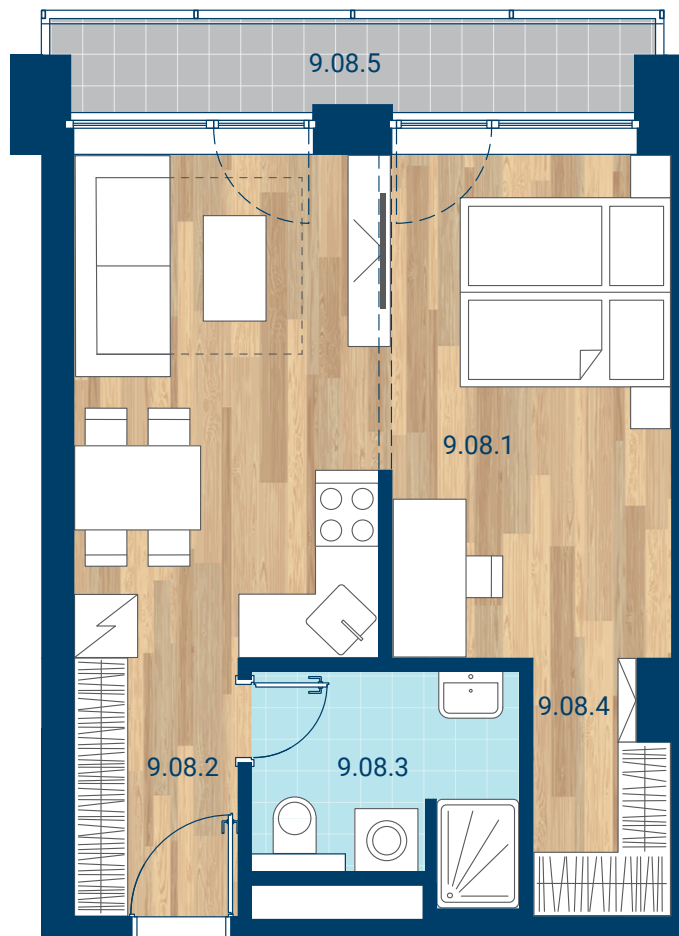

> Schéma pôdorys

č.m.	miestnosť	m ²
9.08.1	Izba + KK	27,7
9.08.2	Chodba	4,2
9.08.3	Kúpeľňa	4,9
9.08.4	Šatník	3,1
INTERIÉR		39,9
9.08.5	Lodžia	4,6
CELKOVÁ PLOCHA		44,5

- > Zobrazený nábytok, práčka a kuchynská linka nie sú súčasťou dodávky. Plochy jednotlivých miestností v zobrazenej schéme ubytovacej jednotky sa môžu líšiť.
- > Investor sa zaväzuje oboznámiť klienta so skutočným stavom podľa projektovej dokumentácie.
- > Schéma a zobrazenie povrchov podláh slúžia iba ako orientačná pomôcka a majú ilustračný charakter.