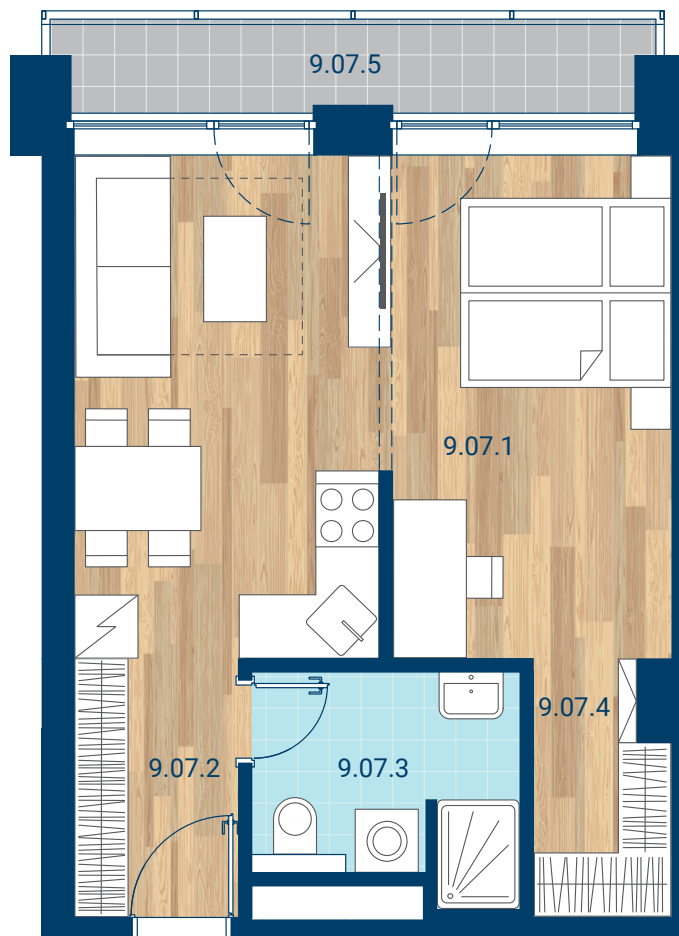

> Schéma pôdorys

č.m.	miestnosť	m <sup>2</sup>
9.07.1	Izba + KK	27,6
9.07.2	Chodba	4,1
9.07.3	Kúpeľňa	5,0
9.07.4	Šatník	3,1
INTERIÉR		39,7
9.07.5	Lodžia	4,7
CELKOVÁ PLOCHA		44,4

- > Zobrazený nábytok, práčka a kuchynská linka nie sú súčasťou dodávky. Plochy jednotlivých miestností v zobrazenej schéme ubytovacej jednotky sa môžu líšiť.
- > Investor sa zaväzuje oboznámiť klienta so skutočným stavom podľa projektovej dokumentácie.
- > Schéma a zobrazenie povrchov podláh slúžia iba ako orientačná pomôcka a majú ilustračný charakter.