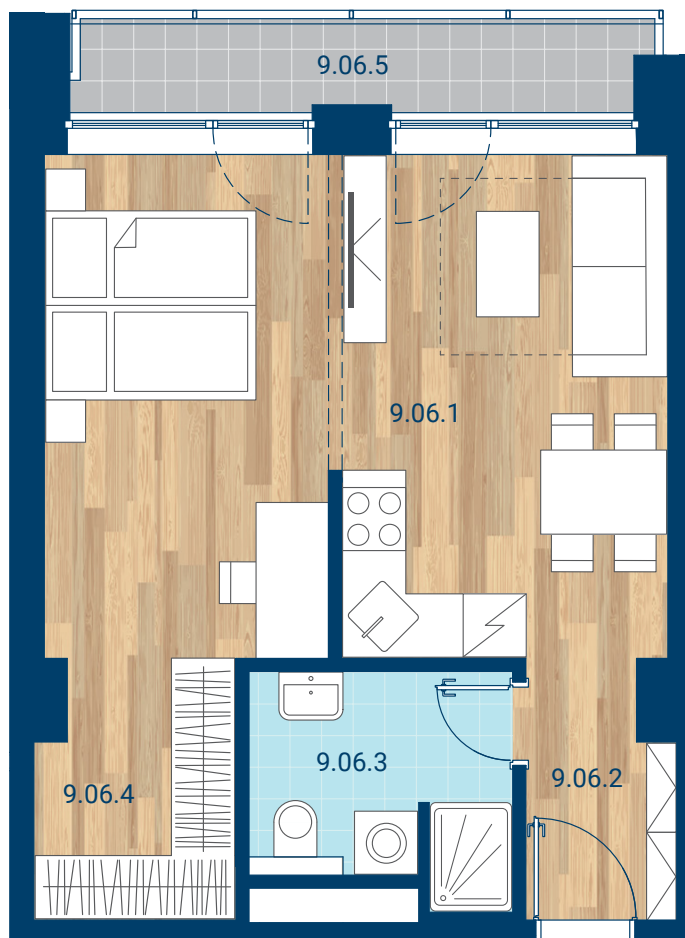

> Schéma pôdorys

č.m.	miestnosť	m ²
9.06.1	Izba + KK	28,8
9.06.2	Chodba	3,3
9.06.3	Kúpeľňa	5,0
9.06.4	Šatník	4,6
INTERIÉR		41,7
9.06.5	Lodžia	4,6
CELKOVÁ PLOCHA		46,3

- > Zobrazovaný nábytok, práčka a kuchynská linka nie sú súčasťou dodávky. Plochy jednotlivých miestností v zobrazenej schéme ubytovacej jednotky sa môžu líšiť.
- > Investor sa zaväzuje oboznámiť klienta so skutočným stavom podľa projektovej dokumentácie.
- > Schéma a zobrazenie povrchov podláh slúžia iba ako orientačná pomôcka a majú ilustračný charakter.