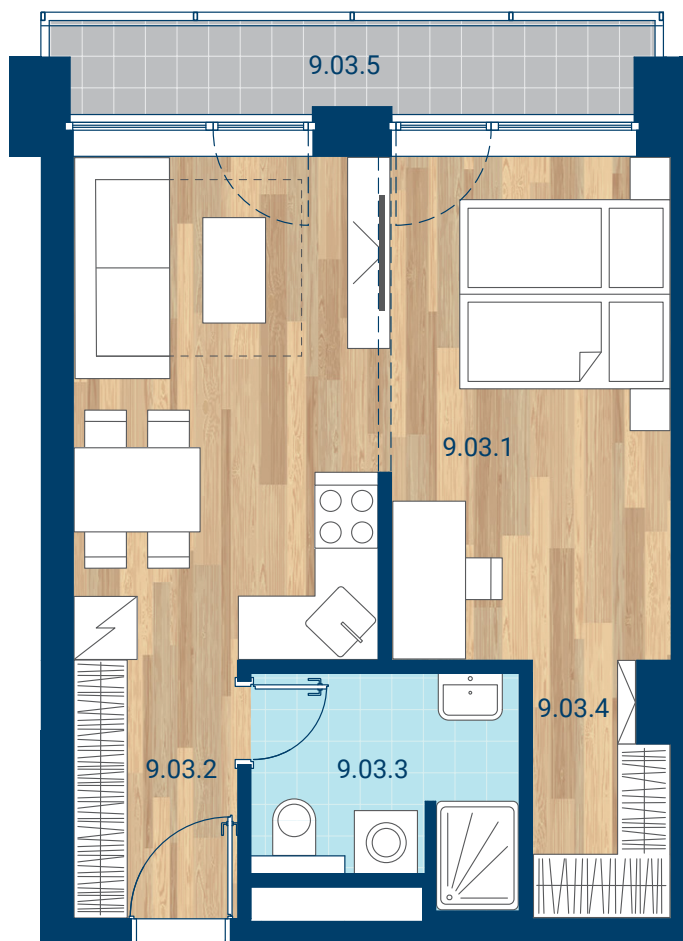

> Schéma pôdorys

č.m.	miestnosť	m ²
9.03.1	Izba + KK	27,6
9.03.2	Chodba	3,9
9.03.3	Kúpeľňa	5,0
9.03.4	Šatník	3,0
INTERIÉR		39,6
9.03.5	Lodžia	4,7
CELKOVÁ PLOCHA		44,3

- > Zobrazený nábytok, práčka a kuchynská linka nie sú súčasťou dodávky. Plochy jednotlivých miestností v zobrazenej schéme ubytovacej jednotky sa môžu líšiť.
- > Investor sa zaväzuje oboznámiť klienta so skutočným stavom podľa projektovej dokumentácie.
- > Schéma a zobrazenie povrchov podláh slúžia iba ako orientačná pomôcka a majú ilustračný charakter.