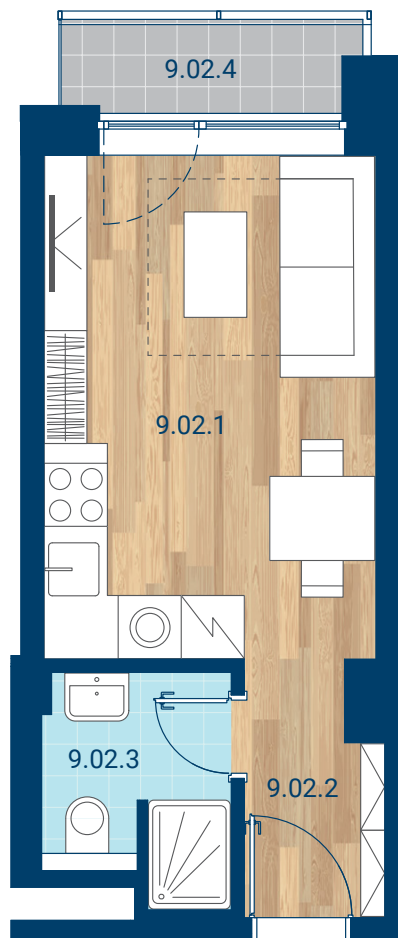

> Schéma pôdorys

č.m.	miestnosť	m ²
9.02.1	Izba + KK	15,3
9.02.2	Chodba	3,0
9.02.3	Kúpeľňa	3,5
INTERIÉR		21,9
9.02.4	Lodžia	2,4
CELKOVÁ PLOCHA		24,2

- > Zobrazený nábytok, práčka a kuchynská linka nie sú súčasťou dodávky. Plochy jednotlivých miestností v zobrazenej schéme ubytovacej jednotky sa môžu líšiť.
- > Investor sa zaväzuje oboznámiť klienta so skutočným stavom podľa projektovej dokumentácie.
- > Schéma a zobrazenie povrchov podláh slúžia iba ako orientačná pomôcka a majú ilustračný charakter.