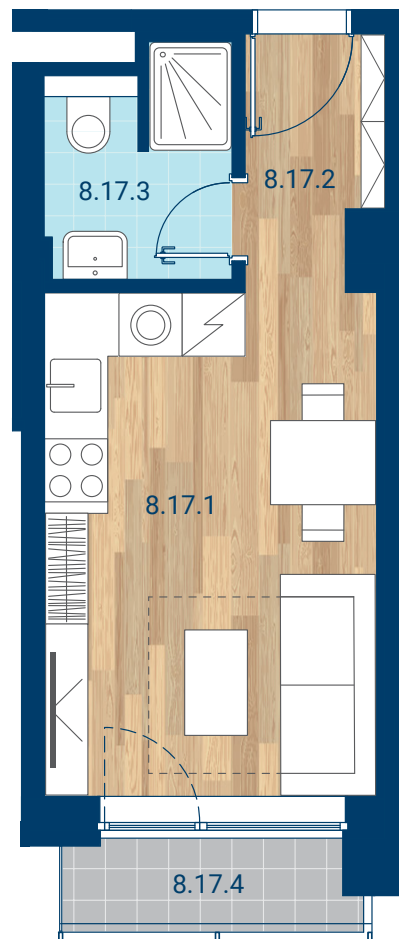

> Schéma pôdorys

č.m.	miestnosť	m ²
8.17.1	Izba + KK	15,3
8.17.2	Chodba	3,0
8.17.3	Kúpeľňa	3,5
INTERIÉR		21,8
8.17.4	Lodžia	2,4
CELKOVÁ PLOCHA		24,2

- > Zobrazený nábytok, práčka a kuchynská linka nie sú súčasťou dodávky. Plochy jednotlivých miestností v zobrazenej schéme ubytovacej jednotky sa môžu líšiť.
- > Investor sa zaväzuje oboznámiť klienta so skutočným stavom podľa projektovej dokumentácie.
- > Schéma a zobrazenie povrchov podláh slúžia iba ako orientačná pomôcka a majú ilustračný charakter.