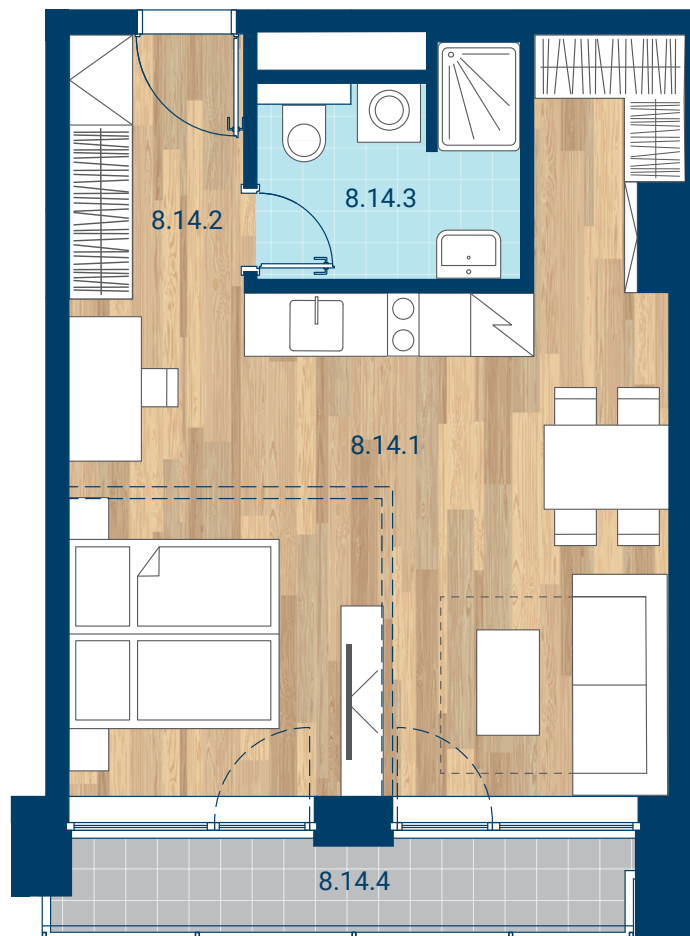

> Schéma pôdorys

č.m.	miestnosť	m ²
8.14.1	Miestnosť	30,8
8.14.2	Chodba	4,2
8.14.3	Sociálne zázemie	4,8
INTERIÉR		39,8
8.14.4	Lodžia	4,6
CELKOVÁ PLOCHA		44,4

- > Zobrazovaný nábytok, práčka a kuchynská linka nie sú súčasťou dodávky. Plochy jednotlivých miestností v zobrazenej schéme ubytovacej jednotky sa môžu líšiť.
- > Investor sa zaväzuje oboznámiť klienta so skutočným stavom podľa projektovej dokumentácie.
- > Schéma a zobrazenie povrchov podláh slúžia iba ako orientačná pomôcka a majú ilustračný charakter.