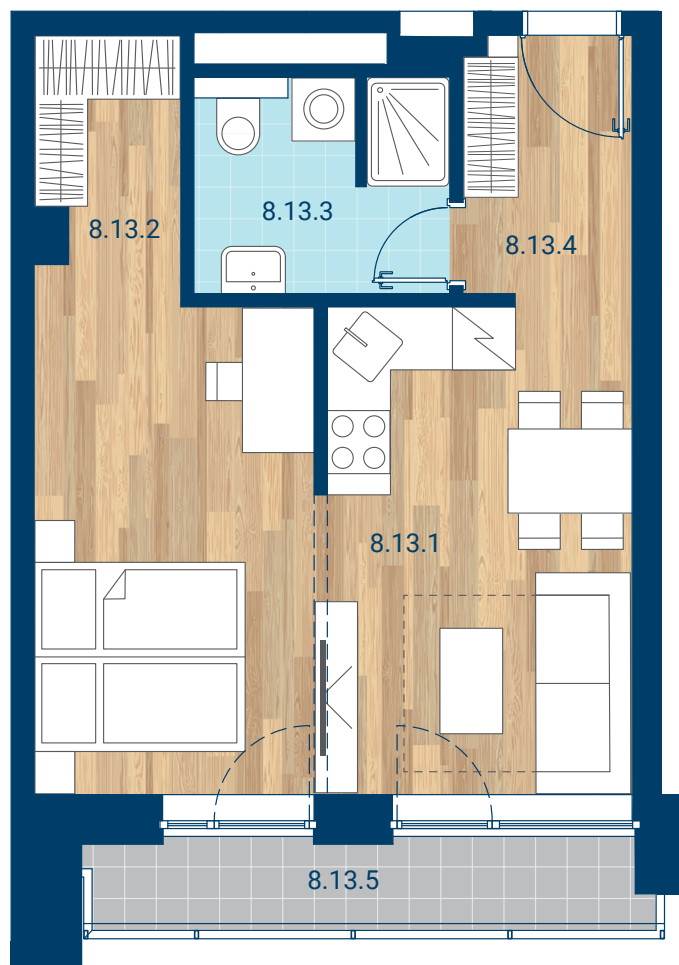

> Schéma pôdorys

č.m.	miestnosť	m ²
8.13.1	Izba + KK	26,9
8.13.2	Šatník	3,3
8.13.3	Kúpeľňa	4,8
8.13.4	Chodba	4,1
INTERIÉR		39,1
8.13.5	Lodžia	4,5
CELKOVÁ PLOCHA		43,6

- > Zobrazený nábytok, práčka a kuchynská linka nie sú súčasťou dodávky. Plochy jednotlivých miestností v zobrazenej schéme ubytovacej jednotky sa môžu líšiť.
- > Investor sa zaväzuje oboznámiť klienta so skutočným stavom podľa projektovej dokumentácie.
- > Schéma a zobrazenie povrchov podláh slúžia iba ako orientačná pomôcka a majú ilustračný charakter.