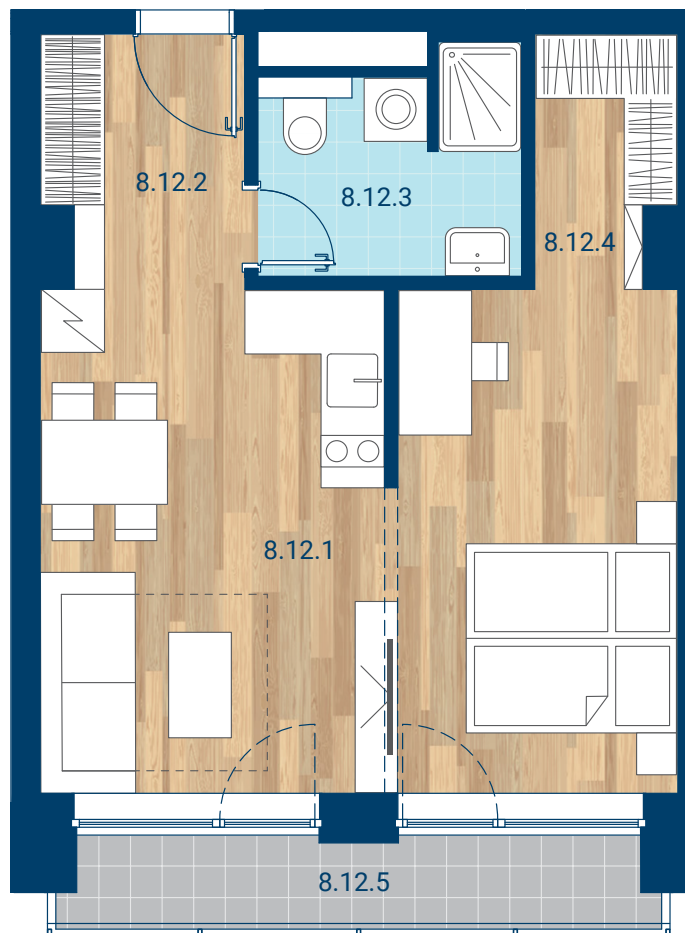

> Schéma pôdorys

| č.m. | miestnosť | m ² |
|----------------|-----------|----------------|
| 8.12.1 | Izba + KK | 29,4 |
| 8.12.2 | Chodba | 4,5 |
| 8.12.3 | Kúpeľňa | 4,8 |
| 8.12.4 | Šatník | 3,1 |
| INTERIÉR | | 41,9 |
| 8.12.5 | Lodžia | 4,7 |
| CELKOVÁ PLOCHA | | 46,6 |

- > Zobrazovaný nábytok, práčka a kuchynská linka nie sú súčasťou dodávky. Plochy jednotlivých miestností v zobrazenej schéme ubytovacej jednotky sa môžu líšiť.
- > Investor sa zaväzuje oboznámiť klienta so skutočným stavom podľa projektovej dokumentácie.
- > Schéma a zobrazenie povrchov podláh slúžia iba ako orientačná pomôcka a majú ilustračný charakter.