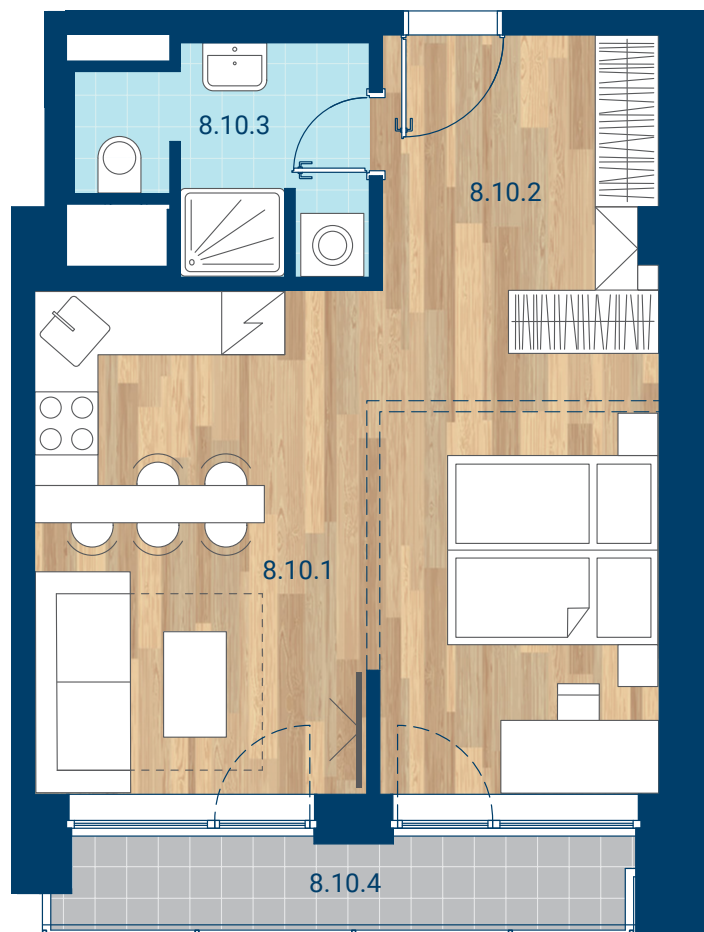

> Schéma pôdorys

č.m.	miestnosť	m ²
8.10.1	Izba + KK	28,9
8.10.2	Chodba	6,3
8.10.3	Kúpeľňa	5,1
INTERIÉR		40,3
8.10.4	Lodžia	4,6
CELKOVÁ PLOCHA		45,0

- > Zobrazený nábytok, práčka a kuchynská linka nie sú súčasťou dodávky. Plochy jednotlivých miestností v zobrazenej schéme ubytovacej jednotky sa môžu líšiť.
- > Investor sa zaväzuje oboznámiť klienta so skutočným stavom podľa projektovej dokumentácie.
- > Schéma a zobrazenie povrchov podláh slúžia iba ako orientačná pomôcka a majú ilustračný charakter.