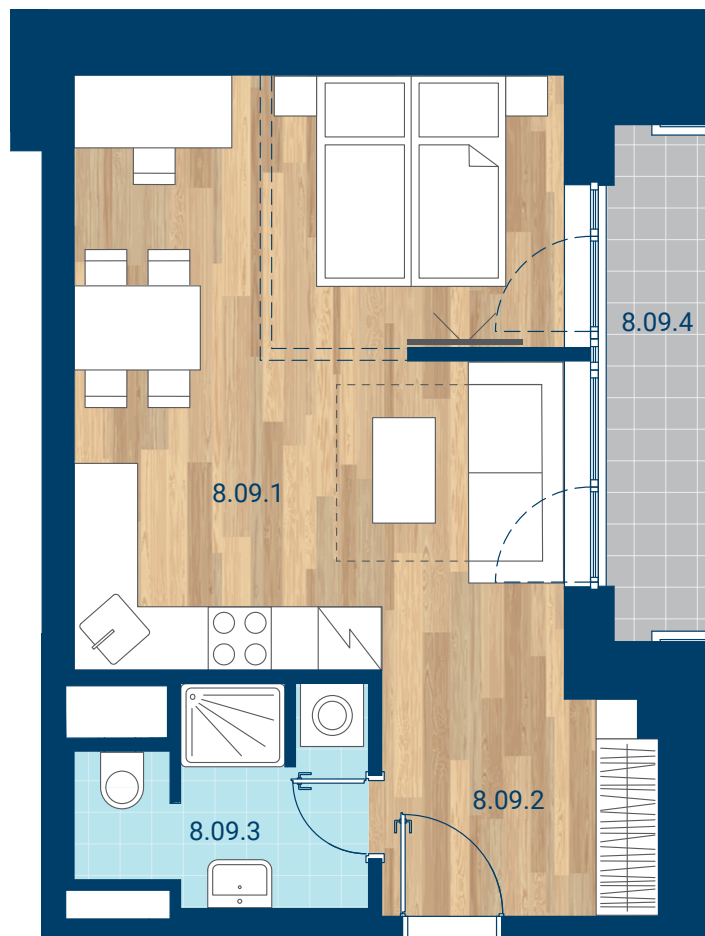

> Schéma pôdorys

č.m.	miestnosť	m <sup>2</sup>
8.09.1	Izba + KK	26,8
8.09.2	Chodba	5,9
8.09.3	Kúpeľňa	5,0
INTERIÉR		37,7
8.09.4	Lodžia	4,8
CELKOVÁ PLOCHA		42,4

- > Zobrazený nábytok, práčka a kuchynská linka nie sú súčasťou dodávky. Plochy jednotlivých miestností v zobrazenej schéme ubytovacej jednotky sa môžu líšiť.
- > Investor sa zaväzuje oboznámiť klienta so skutočným stavom podľa projektovej dokumentácie.
- > Schéma a zobrazenie povrchov podláh slúžia iba ako orientačná pomôcka a majú ilustračný charakter.