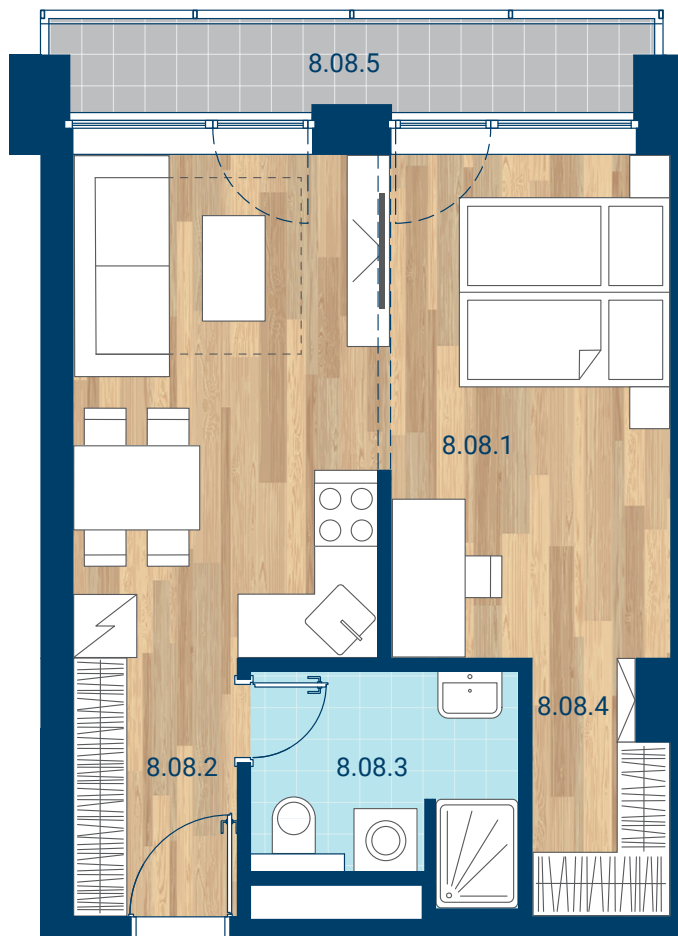

> Schéma pôdorys

č.m.	miestnosť	m ²
8.08.1	Izba + KK	27,7
8.08.2	Chodba	4,2
8.08.3	Kúpeľňa	4,9
8.08.4	Šatník	3,1
INTERIÉR		39,9
8.08.5	Lodžia	4,6
CELKOVÁ PLOCHA		44,5

- > Zobrazený nábytok, práčka a kuchynská linka nie sú súčasťou dodávky. Plochy jednotlivých miestností v zobrazenej schéme ubytovacej jednotky sa môžu líšiť.
- > Investor sa zaväzuje oboznámiť klienta so skutočným stavom podľa projektovej dokumentácie.
- > Schéma a zobrazenie povrchov podláh slúžia iba ako orientačná pomôcka a majú ilustračný charakter.