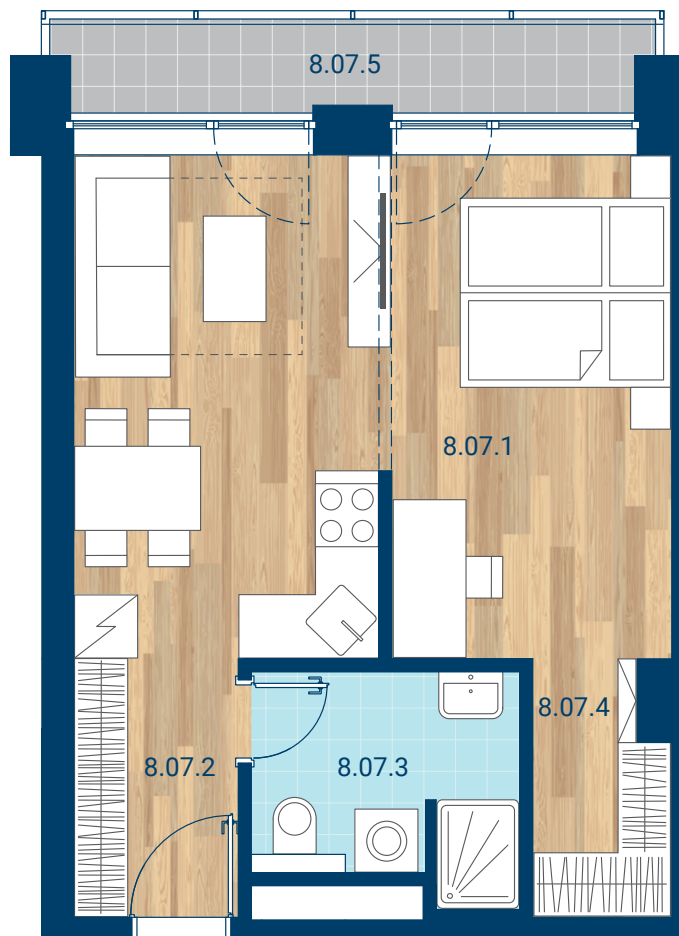

> Schéma pôdorys

č.m.	miestnosť	m <sup>2</sup>
8.07.1	Izba + KK	27,6
8.07.2	Chodba	4,1
8.07.3	Kúpeľňa	5,0
8.07.4	Šatník	3,1
INTERIÉR		39,7
8.07.5	Lodžia	4,7
CELKOVÁ PLOCHA		44,4

- > Zobrazený nábytok, práčka a kuchynská linka nie sú súčasťou dodávky. Plochy jednotlivých miestností v zobrazenej schéme ubytovacej jednotky sa môžu líšiť.
- > Investor sa zaväzuje oboznámiť klienta so skutočným stavom podľa projektovej dokumentácie.
- > Schéma a zobrazenie povrchov podláh slúžia iba ako orientačná pomôcka a majú ilustračný charakter.