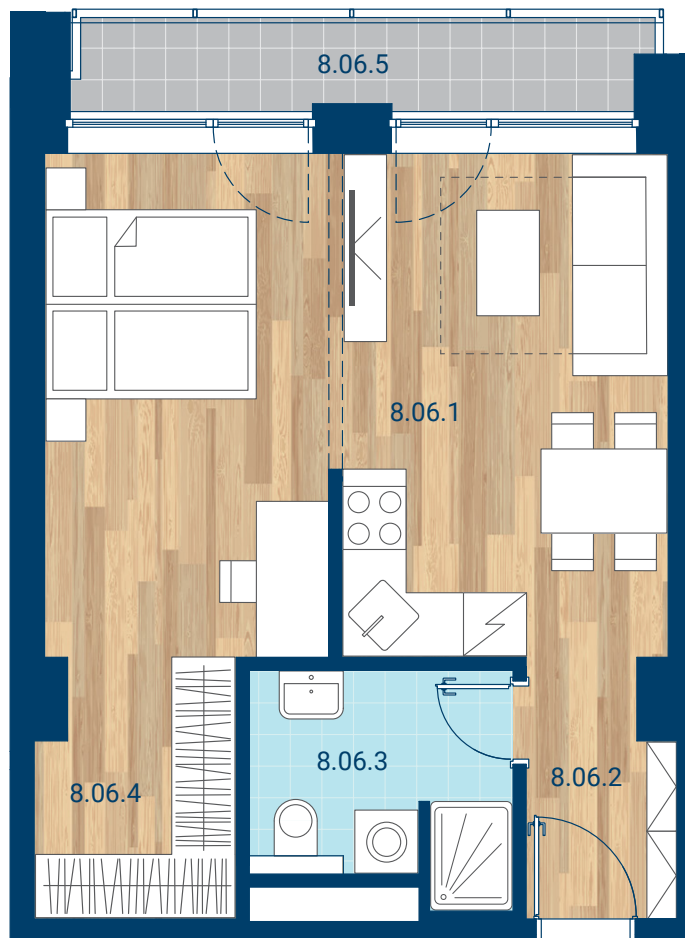

> Schéma pôdorys

č.m.	miestnosť	m ²
8.06.1	Izba + KK	28,8
8.06.2	Chodba	3,3
8.06.3	Kúpeľňa	5,0
8.06.4	Šatník	4,6
INTERIÉR		41,7
8.06.5	Lodžia	4,6
CELKOVÁ PLOCHA		46,3

- > Zobrazovaný nábytok, práčka a kuchynská linka nie sú súčasťou dodávky. Plochy jednotlivých miestností v zobrazenej schéme ubytovacej jednotky sa môžu líšiť.
- > Investor sa zaväzuje oboznámiť klienta so skutočným stavom podľa projektovej dokumentácie.
- > Schéma a zobrazenie povrchov podláh slúžia iba ako orientačná pomôcka a majú ilustračný charakter.