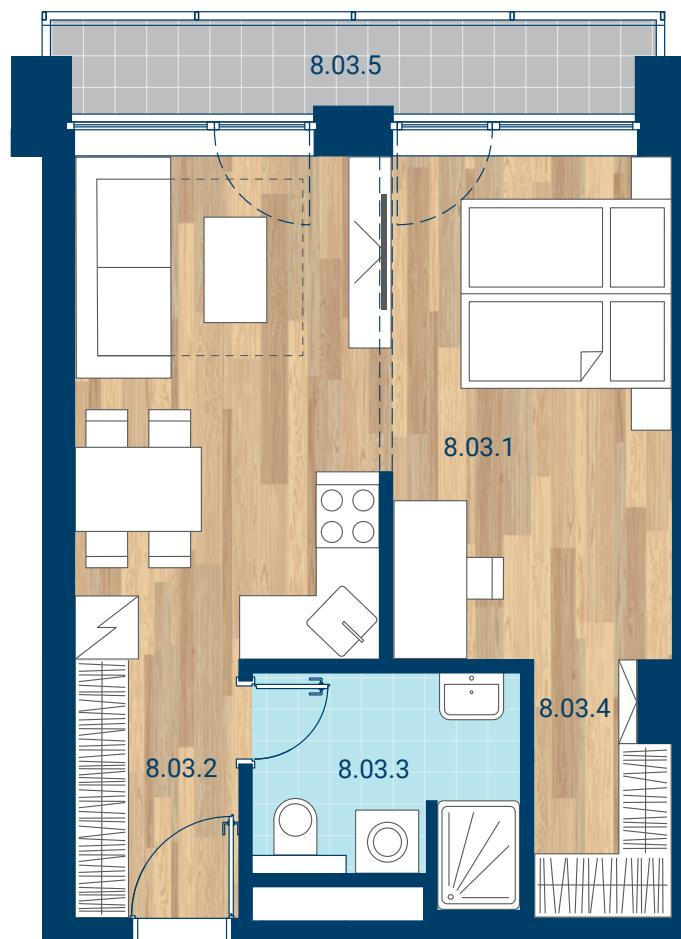

> Schéma pôdorys

č.m.	miestnosť	m ²
8.03.1	Izba + KK	27,6
8.03.2	Chodba	3,9
8.03.3	Kúpeľňa	5,0
8.03.4	Šatník	3,0
INTERIÉR		39,6
8.03.5	Lodžia	4,7
CELKOVÁ PLOCHA		44,3

- > Zobrazený nábytok, práčka a kuchynská linka nie sú súčasťou dodávky. Plochy jednotlivých miestností v zobrazenej schéme ubytovacej jednotky sa môžu líšiť.
- > Investor sa zaväzuje oboznámiť klienta so skutočným stavom podľa projektovej dokumentácie.
- > Schéma a zobrazenie povrchov podláh slúžia iba ako orientačná pomôcka a majú ilustračný charakter.