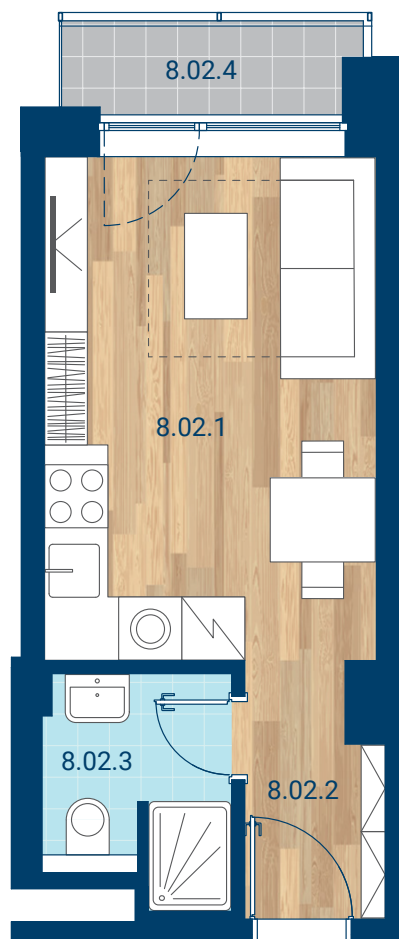

> Schéma pôdorys

č.m.	miestnosť	m <sup>2</sup>
8.02.1	Izba + KK	15,3
8.02.2	Chodba	3,0
8.02.3	Kúpeľňa	3,5
INTERIÉR		21,9
8.02.4	Lodžia	2,4
CELKOVÁ PLOCHA		24,2

- > Zobrazený nábytok, práčka a kuchynská linka nie sú súčasťou dodávky. Plochy jednotlivých miestností v zobrazenej schéme ubytovacej jednotky sa môžu líšiť.
- > Investor sa zaväzuje oboznámiť klienta so skutočným stavom podľa projektovej dokumentácie.
- > Schéma a zobrazenie povrchov podláh slúžia iba ako orientačná pomôcka a majú ilustračný charakter.