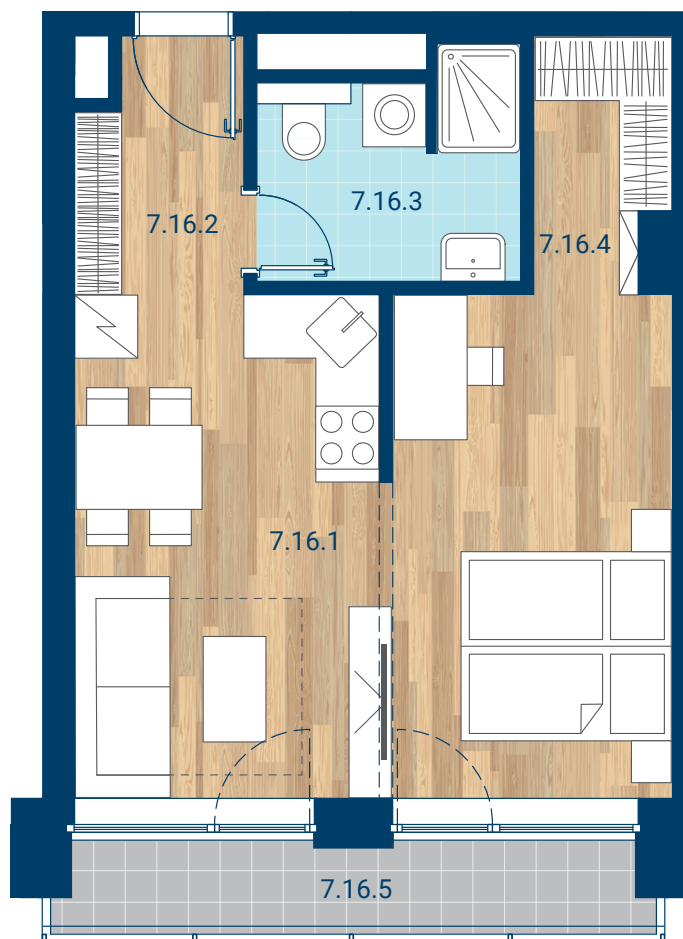

## &gt; Schéma pôdorys

č.m.	miestnosť	m <sup>2</sup>
7.16.1	Izba + KK	27,6
7.16.2	Chodba	3,7
7.16.3	Kúpeľňa	4,9
7.16.4	Šatník	3,0
INTERIÉR		39,2
7.16.5	Lodžia	4,7
CELKOVÁ PLOCHA		43,9

- > Zobrazený nábytok, práčka a kuchynská linka nie sú súčasťou dodávky. Plochy jednotlivých miestností v zobrazenej schéme ubytovacej jednotky sa môžu líšiť.
- > Investor sa zaväzuje oboznámiť klienta so skutočným stavom podľa projektovej dokumentácie.
- > Schéma a zobrazenie povrchov podláh slúžia iba ako orientačná pomôcka a majú ilustračný charakter.