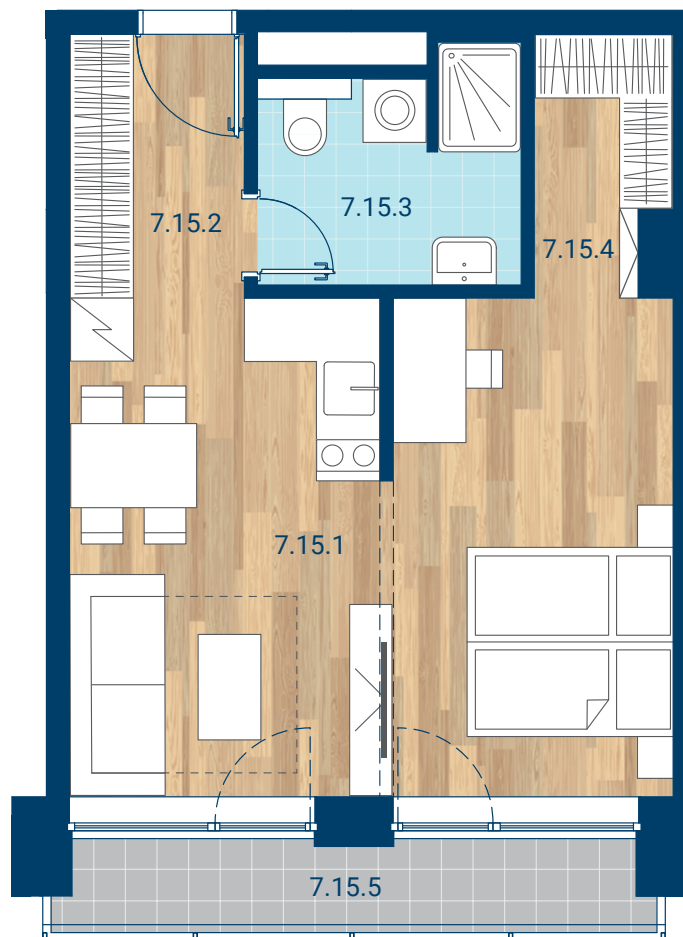

> Schéma pôdorys

č.m.	miestnosť	m ²
7.15.1	Izba + KK	27,6
7.15.2	Chodba	4,2
7.15.3	Kúpeľňa	5,0
7.15.4	Šatník	3,1
INTERIÉR		39,9
7.15.5	Lodžia	4,7
CELKOVÁ PLOCHA		44,6

- > Zobrazený nábytok, práčka a kuchynská linka nie sú súčasťou dodávky. Plochy jednotlivých miestností v zobrazenej schéme ubytovacej jednotky sa môžu líšiť.
- > Investor sa zaväzuje oboznámiť klienta so skutočným stavom podľa projektovej dokumentácie.
- > Schéma a zobrazenie povrchov podláh slúžia iba ako orientačná pomôcka a majú ilustračný charakter.