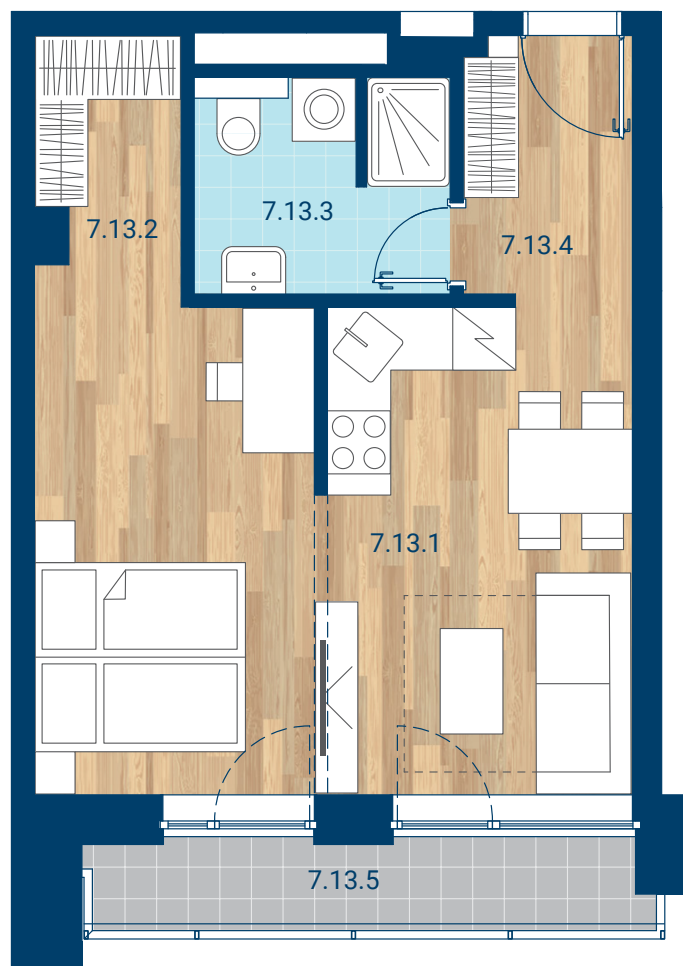

> Schéma pôdorys

č.m.	miestnosť	m ²
7.13.1	Izba + KK	26,9
7.13.2	Šatník	3,3
7.13.3	Kúpeľňa	4,8
7.13.4	Chodba	4,1
INTERIÉR		39,1
7.13.5	Lodžia	4,5
CELKOVÁ PLOCHA		43,6

- > Zobrazený nábytok, práčka a kuchynská linka nie sú súčasťou dodávky. Plochy jednotlivých miestností v zobrazenej schéme ubytovacej jednotky sa môžu líšiť.
- > Investor sa zaväzuje oboznámiť klienta so skutočným stavom podľa projektovej dokumentácie.
- > Schéma a zobrazenie povrchov podláh slúžia iba ako orientačná pomôcka a majú ilustračný charakter.