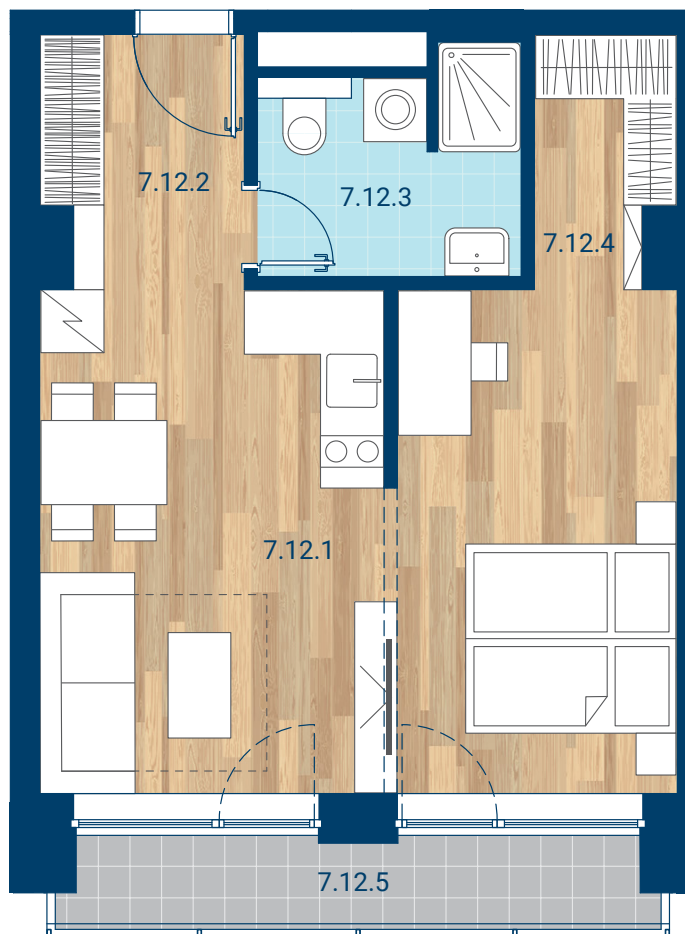

> Schéma pôdorys

č.m.	miestnosť	m ²
7.12.1	Izba + KK	29,4
7.12.2	Chodba	4,5
7.12.3	Kúpeľňa	4,8
7.12.4	Šatník	3,1
INTERIÉR		41,9
7.12.5	Lodžia	4,7
CELKOVÁ PLOCHA		46,6

- > Zobrazený nábytok, práčka a kuchynská linka nie sú súčasťou dodávky. Plochy jednotlivých miestností v zobrazenej schéme ubytovacej jednotky sa môžu líšiť.
- > Investor sa zaväzuje oboznámiť klienta so skutočným stavom podľa projektovej dokumentácie.
- > Schéma a zobrazenie povrchov podláh slúžia iba ako orientačná pomôcka a majú ilustračný charakter.