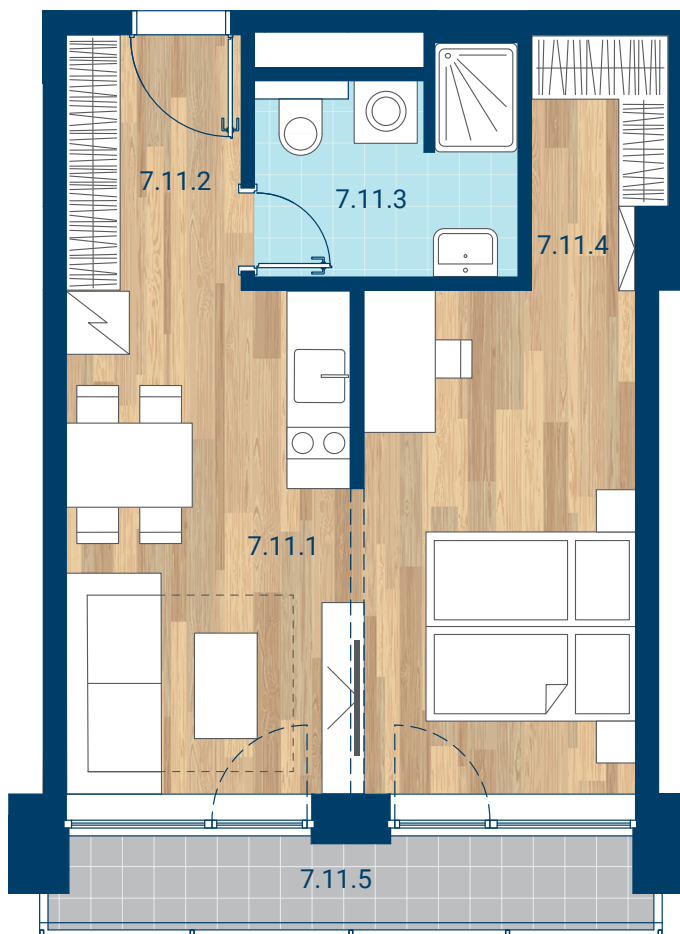

> Schéma pôdorys

č.m.	miestnosť	m ²
7.11.1	Izba + KK	26,3
7.11.2	Chodba	4,1
7.11.3	Kúpeľňa	4,8
7.11.4	Šatník	3,0
INTERIÉR		38,2
7.11.5	Lodžia	4,7
CELKOVÁ PLOCHA		42,9

- > Zobrazený nábytok, práčka a kuchynská linka nie sú súčasťou dodávky. Plochy jednotlivých miestností v zobrazenej schéme ubytovacej jednotky sa môžu líšiť.
- > Investor sa zaväzuje oboznámiť klienta so skutočným stavom podľa projektovej dokumentácie.
- > Schéma a zobrazenie povrchov podláh slúžia iba ako orientačná pomôcka a majú ilustračný charakter.