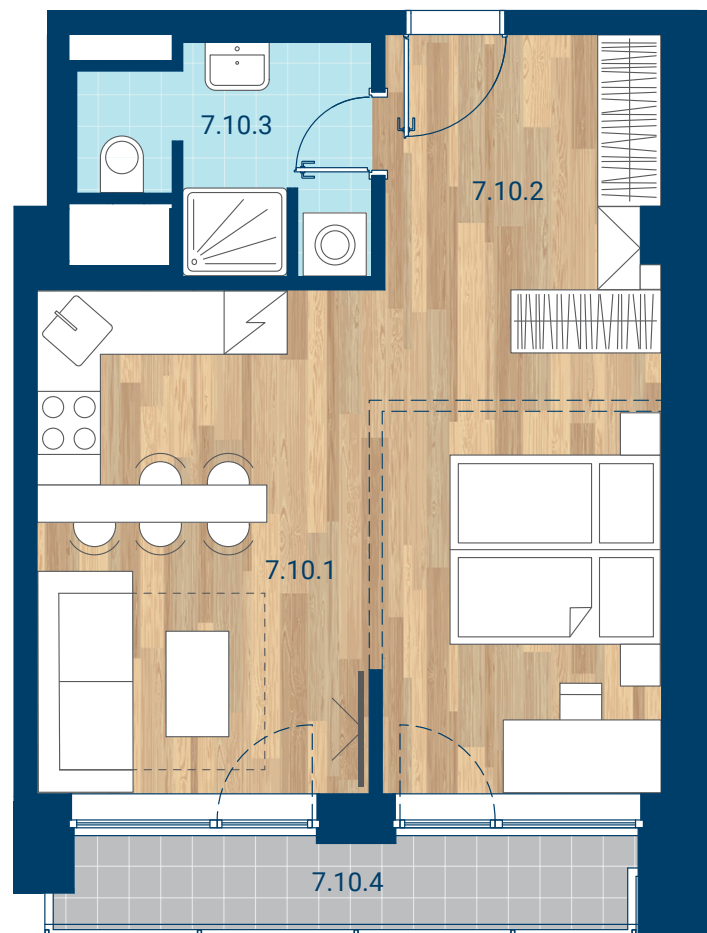

## &gt; Schéma pôdorys

č.m.	miestnosť	m <sup>2</sup>
7.10.1	Izba + KK	28,9
7.10.2	Chodba	6,3
7.10.3	Kúpeľňa	5,1
INTERIÉR		40,3
7.10.4	Lodžia	4,6
CELKOVÁ PLOCHA		45,0

- > Zobrazený nábytok, práčka a kuchynská linka nie sú súčasťou dodávky. Plochy jednotlivých miestností v zobrazenej schéme ubytovacej jednotky sa môžu líšiť.
- > Investor sa zaväzuje oboznámiť klienta so skutočným stavom podľa projektovej dokumentácie.
- > Schéma a zobrazenie povrchov podláh slúžia iba ako orientačná pomôcka a majú ilustračný charakter.