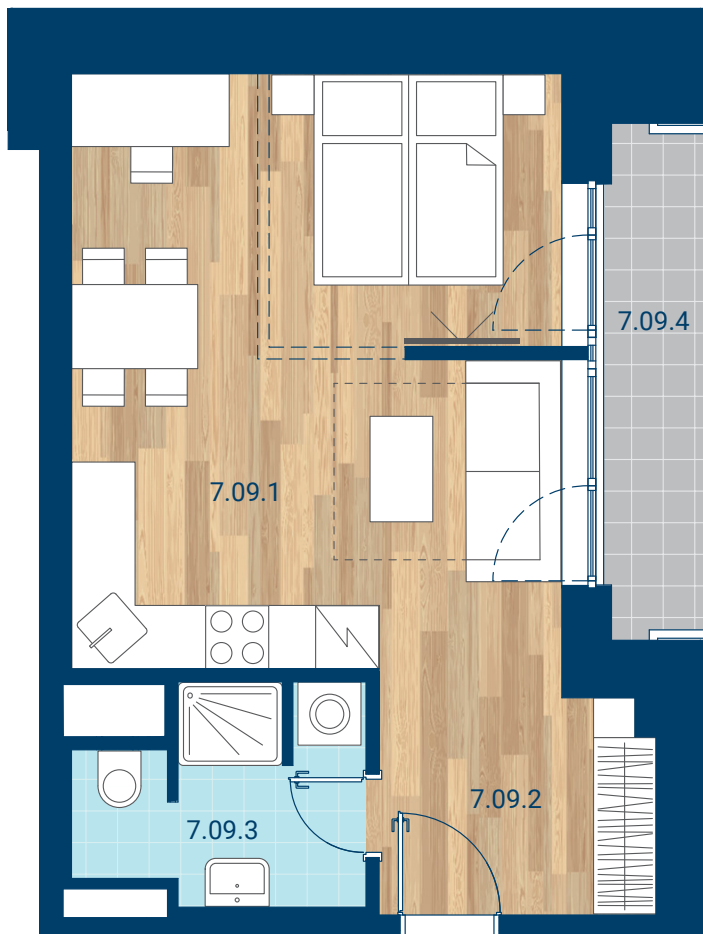

> Schéma pôdorys

č.m.	miestnosť	m ²
7.09.1	Izba + KK	26,8
7.09.2	Chodba	5,9
7.09.3	Kúpeľňa	5,0
INTERIÉR		37,7
7.09.4	Lodžia	4,8
CELKOVÁ PLOCHA		42,4

- > Zobrazený nábytok, práčka a kuchynská linka nie sú súčasťou dodávky. Plochy jednotlivých miestností v zobrazenej schéme ubytovacej jednotky sa môžu líšiť.
- > Investor sa zaväzuje oboznámiť klienta so skutočným stavom podľa projektovej dokumentácie.
- > Schéma a zobrazenie povrchov podláh slúžia iba ako orientačná pomôcka a majú ilustračný charakter.