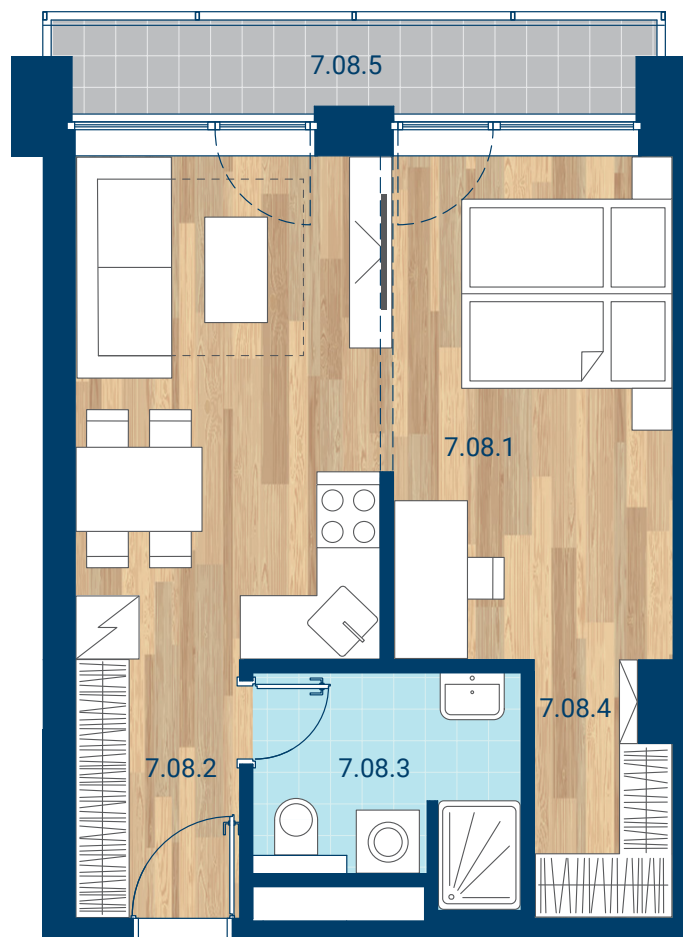

> Schéma pôdorys

| č.m. | miestnosť | m ² |
|----------------|-----------|----------------|
| 7.08.1 | Izba + KK | 27,7 |
| 7.08.2 | Chodba | 4,2 |
| 7.08.3 | Kúpeľňa | 4,9 |
| 7.08.4 | Šatník | 3,1 |
| INTERIÉR | | 39,9 |
| 7.08.5 | Lodžia | 4,6 |
| CELKOVÁ PLOCHA | | 44,5 |

- > Zobrazený nábytok, práčka a kuchynská linka nie sú súčasťou dodávky. Plochy jednotlivých miestností v zobrazenej schéme ubytovacej jednotky sa môžu líšiť.
- > Investor sa zaväzuje oboznámiť klienta so skutočným stavom podľa projektovej dokumentácie.
- > Schéma a zobrazenie povrchov podláh slúžia iba ako orientačná pomôcka a majú ilustračný charakter.