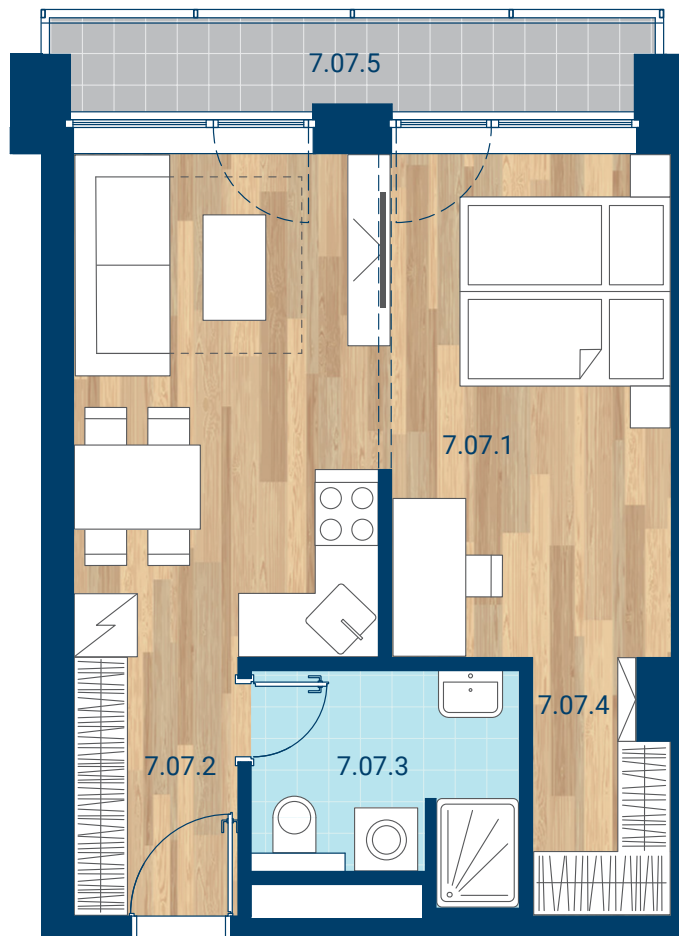

> Schéma pôdorys

č.m.	miestnosť	m <sup>2</sup>
7.07.1	Izba + KK	27,6
7.07.2	Chodba	4,1
7.07.3	Kúpeľňa	5,0
7.07.4	Šatník	3,1
INTERIÉR		39,7
7.07.5	Lodžia	4,7
CELKOVÁ PLOCHA		44,4

- > Zobrazený nábytok, práčka a kuchynská linka nie sú súčasťou dodávky. Plochy jednotlivých miestností v zobrazenej schéme ubytovacej jednotky sa môžu líšiť.
- > Investor sa zaväzuje oboznámiť klienta so skutočným stavom podľa projektovej dokumentácie.
- > Schéma a zobrazenie povrchov podláh slúžia iba ako orientačná pomôcka a majú ilustračný charakter.