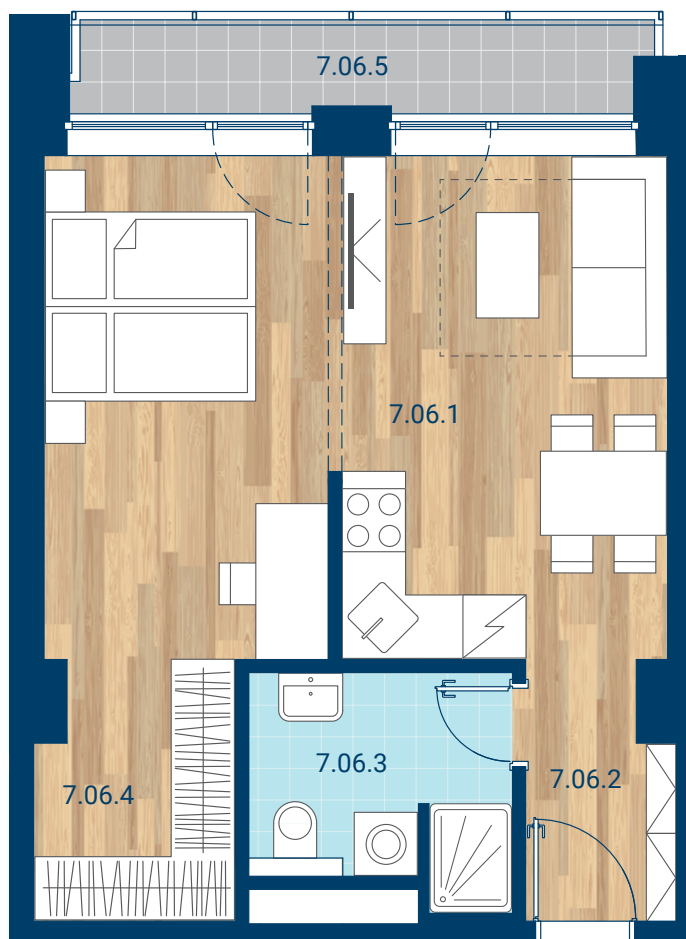

> Schéma pôdorys

č.m.	miestnosť	m <sup>2</sup>
7.06.1	Izba + KK	28,8
7.06.2	Chodba	3,3
7.06.3	Kúpeľňa	5,0
7.06.4	Šatník	4,6
INTERIÉR		41,7
7.06.5	Lodžia	4,6
CELKOVÁ PLOCHA		46,3

- > Zobrazovaný nábytok, práčka a kuchynská linka nie sú súčasťou dodávky. Plochy jednotlivých miestností v zobrazenej schéme ubytovacej jednotky sa môžu líšiť.
- > Investor sa zaväzuje oboznámiť klienta so skutočným stavom podľa projektovej dokumentácie.
- > Schéma a zobrazenie povrchov podláh slúžia iba ako orientačná pomôcka a majú ilustračný charakter.