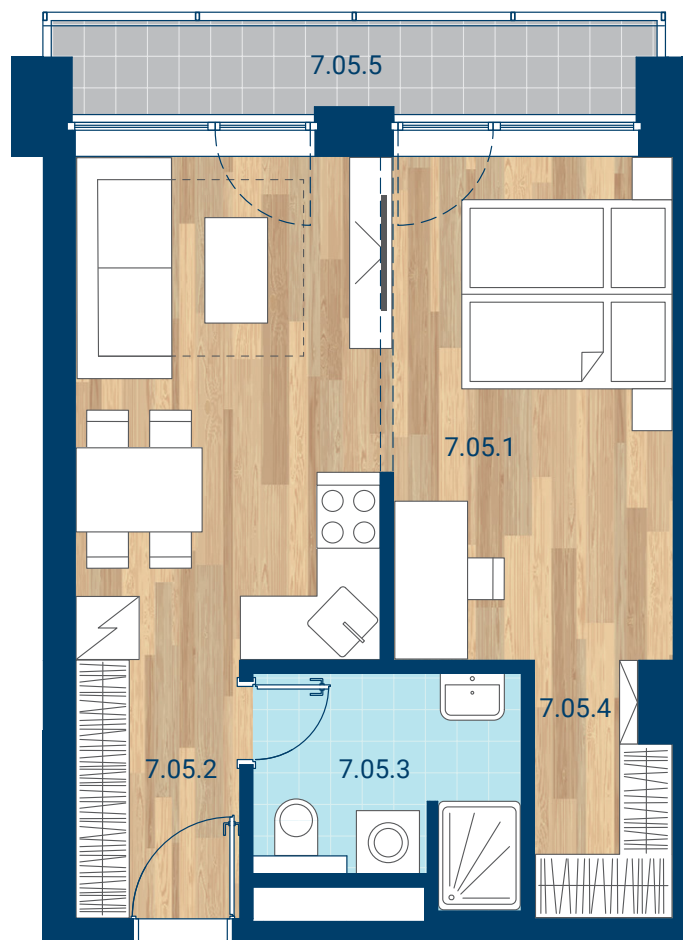

> Schéma pôdorys

č.m.	miestnosť	m ²
7.05.1	Izba + KK	27,7
7.05.2	Chodba	4,1
7.05.3	Kúpeľňa	4,9
7.05.4	Šatník	3,1
INTERIÉR		39,8
7.05.5	Lodžia	4,5
CELKOVÁ PLOCHA		44,3

- > Zobrazený nábytok, práčka a kuchynská linka nie sú súčasťou dodávky. Plochy jednotlivých miestností v zobrazenej schéme ubytovacej jednotky sa môžu líšiť.
- > Investor sa zaväzuje oboznámiť klienta so skutočným stavom podľa projektovej dokumentácie.
- > Schéma a zobrazenie povrchov podláh slúžia iba ako orientačná pomôcka a majú ilustračný charakter.