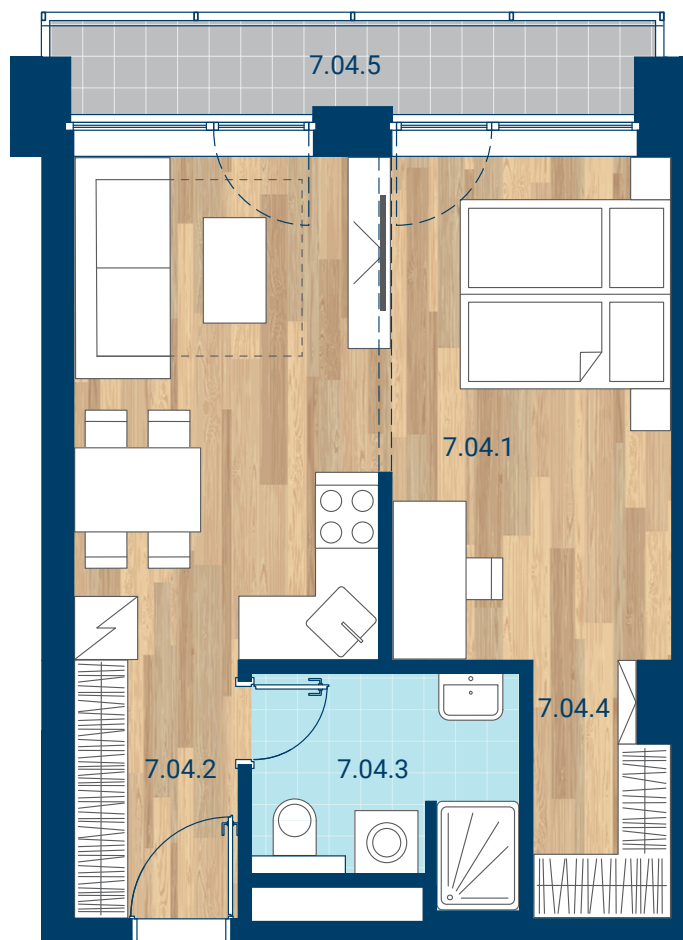

> Schéma pôdorys

č.m.	miestnosť	m ²
7.04.1	Izba + KK	27,9
7.04.2	Chodba	4,1
7.04.3	Kúpeľňa	4,9
7.04.4	Šatník	3,1
INTERIÉR		39,9
7.04.5	Lodžia	4,7
CELKOVÁ PLOCHA		44,6

- > Zobrazený nábytok, práčka a kuchynská linka nie sú súčasťou dodávky. Plochy jednotlivých miestností v zobrazenej schéme ubytovacej jednotky sa môžu líšiť.
- > Investor sa zaväzuje oboznámiť klienta so skutočným stavom podľa projektovej dokumentácie.
- > Schéma a zobrazenie povrchov podláh slúžia iba ako orientačná pomôcka a majú ilustračný charakter.