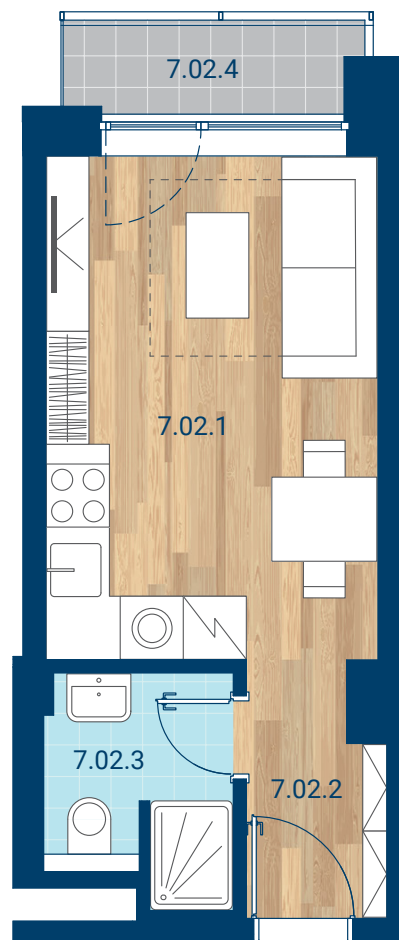

> Schéma pôdorys

č.m.	miestnosť	m ²
7.02.1	Izba + KK	15,3
7.02.2	Chodba	3,0
7.02.3	Kúpeľňa	3,5
INTERIÉR		21,9
7.02.4	Lodžia	2,4
CELKOVÁ PLOCHA		24,2

- > Zobrazený nábytok, práčka a kuchynská linka nie sú súčasťou dodávky. Plochy jednotlivých miestností v zobrazenej schéme ubytovacej jednotky sa môžu líšiť.
- > Investor sa zaväzuje oboznámiť klienta so skutočným stavom podľa projektovej dokumentácie.
- > Schéma a zobrazenie povrchov podláh slúžia iba ako orientačná pomôcka a majú ilustračný charakter.