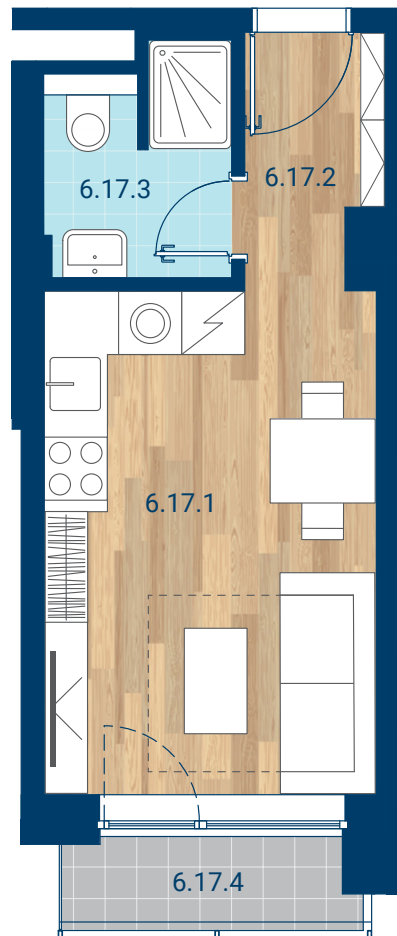

> Schéma pôdorys

č.m.	miestnosť	m ²
6.17.1	Izba + KK	15,3
6.17.2	Chodba	3,0
6.17.3	Kúpeľňa	3,5
INTERIÉR		21,8
6.17.4	Lodžia	2,4
CELKOVÁ PLOCHA		24,2

- > Zobrazený nábytok, práčka a kuchynská linka nie sú súčasťou dodávky. Plochy jednotlivých miestností v zobrazenej schéme ubytovacej jednotky sa môžu líšiť.
- > Investor sa zaväzuje oboznámiť klienta so skutočným stavom podľa projektovej dokumentácie.
- > Schéma a zobrazenie povrchov podláh slúžia iba ako orientačná pomôcka a majú ilustračný charakter.