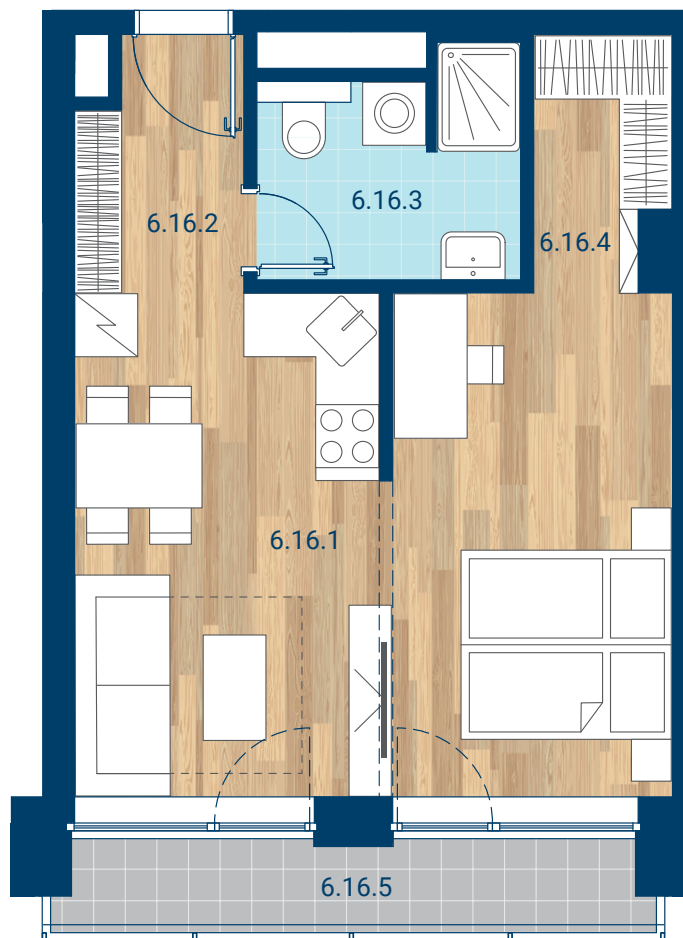

> Schéma pôdorys

č.m.	miestnosť	m ²
6.16.1	Izba + KK	27,6
6.16.2	Chodba	3,7
6.16.3	Kúpeľňa	4,9
6.16.4	Šatník	3,0
INTERIÉR		39,2
6.16.5	Lodžia	4,7
CELKOVÁ PLOCHA		43,9

- > Zobrazený nábytok, práčka a kuchynská linka nie sú súčasťou dodávky. Plochy jednotlivých miestností v zobrazenej schéme ubytovacej jednotky sa môžu líšiť.
- > Investor sa zaväzuje oboznámiť klienta so skutočným stavom podľa projektovej dokumentácie.
- > Schéma a zobrazenie povrchov podláh slúžia iba ako orientačná pomôcka a majú ilustračný charakter.