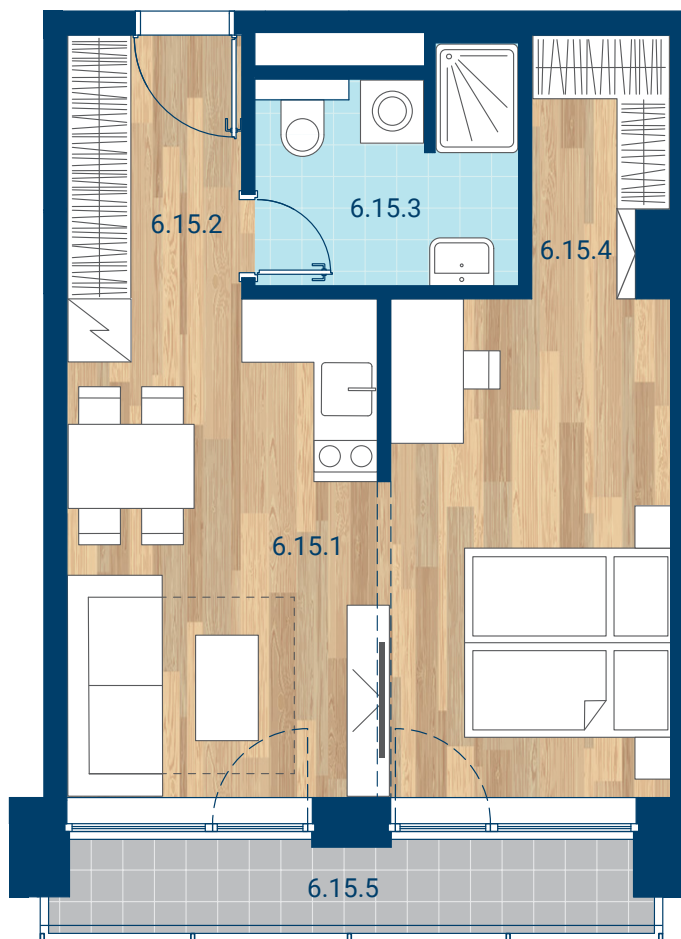

> Schéma pôdorys

č.m.	miestnosť	m ²
6.15.1	Izba + KK	27,6
6.15.2	Chodba	4,2
6.15.3	Kúpeľňa	5,0
6.15.4	Šatník	3,1
INTERIÉR		39,9
6.15.5	Lodžia	4,7
CELKOVÁ PLOCHA		44,6

- > Zobrazený nábytok, práčka a kuchynská linka nie sú súčasťou dodávky. Plochy jednotlivých miestností v zobrazenej schéme ubytovacej jednotky sa môžu líšiť.
- > Investor sa zaväzuje oboznámiť klienta so skutočným stavom podľa projektovej dokumentácie.
- > Schéma a zobrazenie povrchov podláh slúžia iba ako orientačná pomôcka a majú ilustračný charakter.