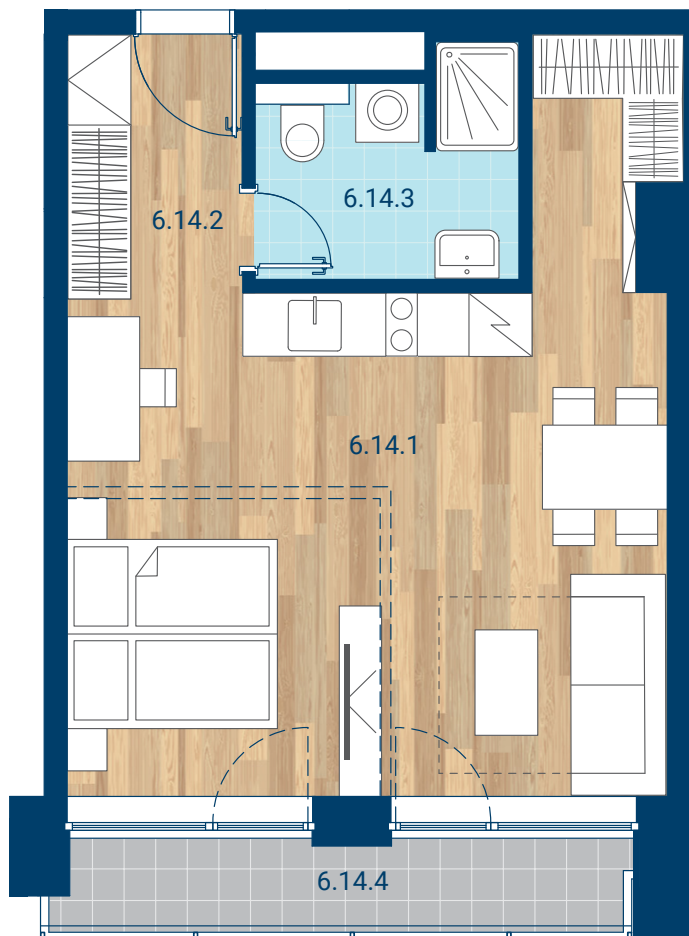

> Schéma pôdorys

č.m.	miestnosť	m ²
6.14.1	Miestnosť	30,8
6.14.2	Chodba	4,2
6.14.3	Sociálne zázemie	4,8
INTERIÉR		39,8
6.14.4	Lodžia	4,6
CELKOVÁ PLOCHA		44,4

- > Zobrazovaný nábytok, práčka a kuchynská linka nie sú súčasťou dodávky. Plochy jednotlivých miestností v zobrazenej schéme ubytovacej jednotky sa môžu líšiť.
- > Investor sa zaväzuje oboznámiť klienta so skutočným stavom podľa projektovej dokumentácie.
- > Schéma a zobrazenie povrchov podláh slúžia iba ako orientačná pomôcka a majú ilustračný charakter.