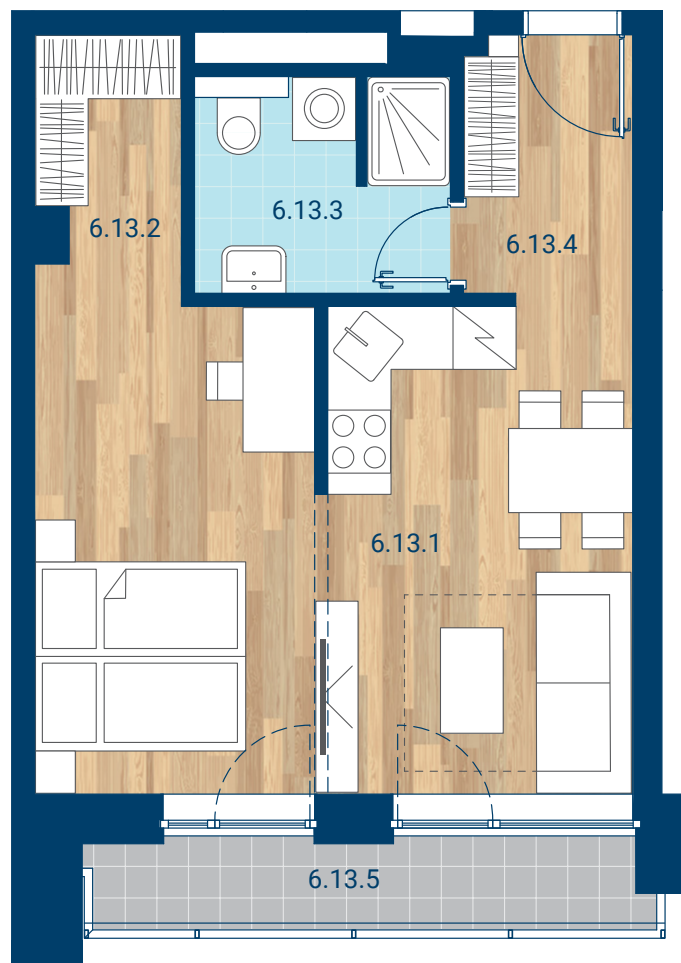

## &gt; Schéma pôdorys

č.m.	miestnosť	m <sup>2</sup>
6.13.1	Izba + KK	26,9
6.13.2	Šatník	3,3
6.13.3	Kúpeľňa	4,8
6.13.4	Chodba	4,1
INTERIÉR		39,1
6.13.5	Lodžia	4,5
CELKOVÁ PLOCHA		43,6

- > Zobrazovaný nábytok, práčka a kuchynská linka nie sú súčasťou dodávky. Plochy jednotlivých miestností v zobrazenej schéme ubytovacej jednotky sa môžu líšiť.
- > Investor sa zaväzuje oboznámiť klienta so skutočným stavom podľa projektovej dokumentácie.
- > Schéma a zobrazenie povrchov podláh slúžia iba ako orientačná pomôcka a majú ilustračný charakter.