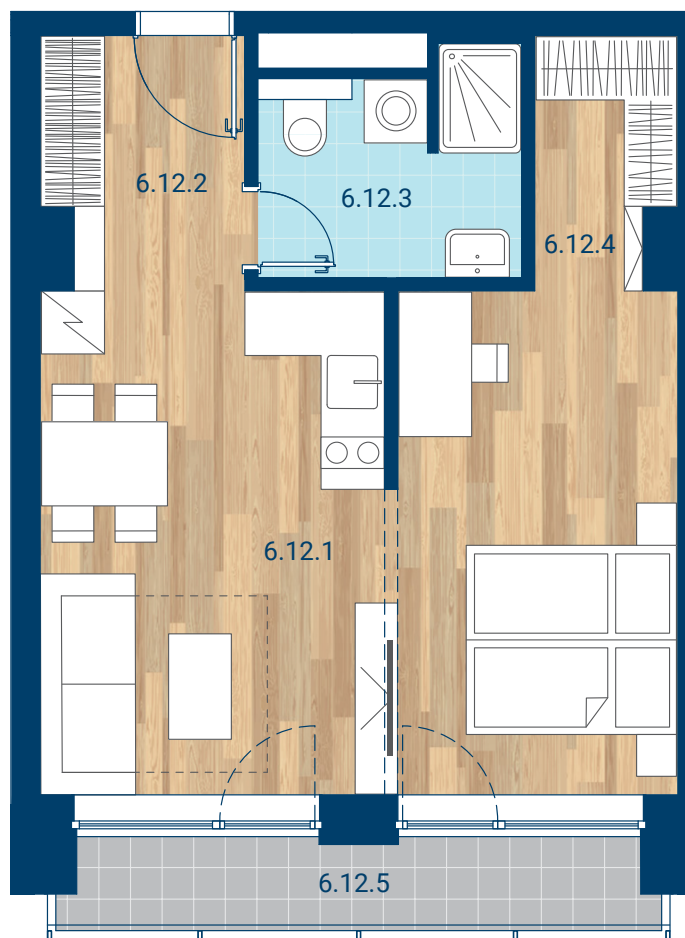

> Schéma pôdorys

č.m.	miestnosť	m ²
6.12.1	Izba + KK	29,4
6.12.2	Chodba	4,5
6.12.3	Kúpeľňa	4,8
6.12.4	Šatník	3,1
INTERIÉR		41,9
6.12.5	Lodžia	4,7
CELKOVÁ PLOCHA		46,6

- > Zobrazený nábytok, práčka a kuchynská linka nie sú súčasťou dodávky. Plochy jednotlivých miestností v zobrazenej schéme ubytovacej jednotky sa môžu líšiť.
- > Investor sa zaväzuje oboznámiť klienta so skutočným stavom podľa projektovej dokumentácie.
- > Schéma a zobrazenie povrchov podláh slúžia iba ako orientačná pomôcka a majú ilustračný charakter.