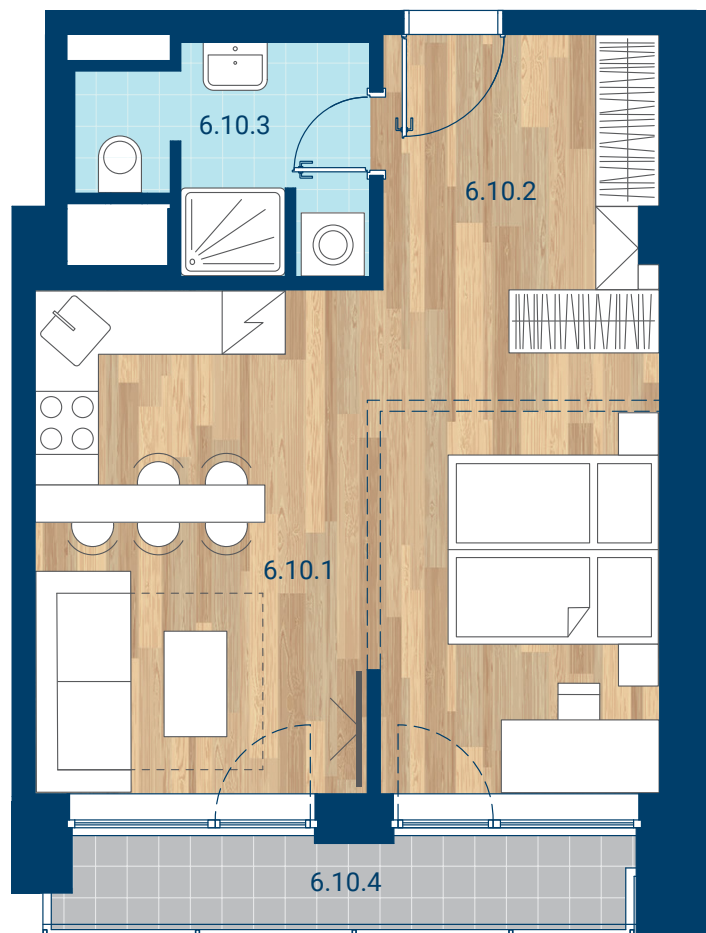

> Schéma pôdorys

č.m.	miestnosť	m ²
6.10.1	Izba + KK	28,9
6.10.2	Chodba	6,3
6.10.3	Kúpeľňa	5,1
INTERIÉR		40,3
6.10.4	Lodžia	4,6
CELKOVÁ PLOCHA		45,0

- > Zobrazený nábytok, práčka a kuchynská linka nie sú súčasťou dodávky. Plochy jednotlivých miestností v zobrazenej schéme ubytovacej jednotky sa môžu líšiť.
- > Investor sa zaväzuje oboznámiť klienta so skutočným stavom podľa projektovej dokumentácie.
- > Schéma a zobrazenie povrchov podláh slúžia iba ako orientačná pomôcka a majú ilustračný charakter.