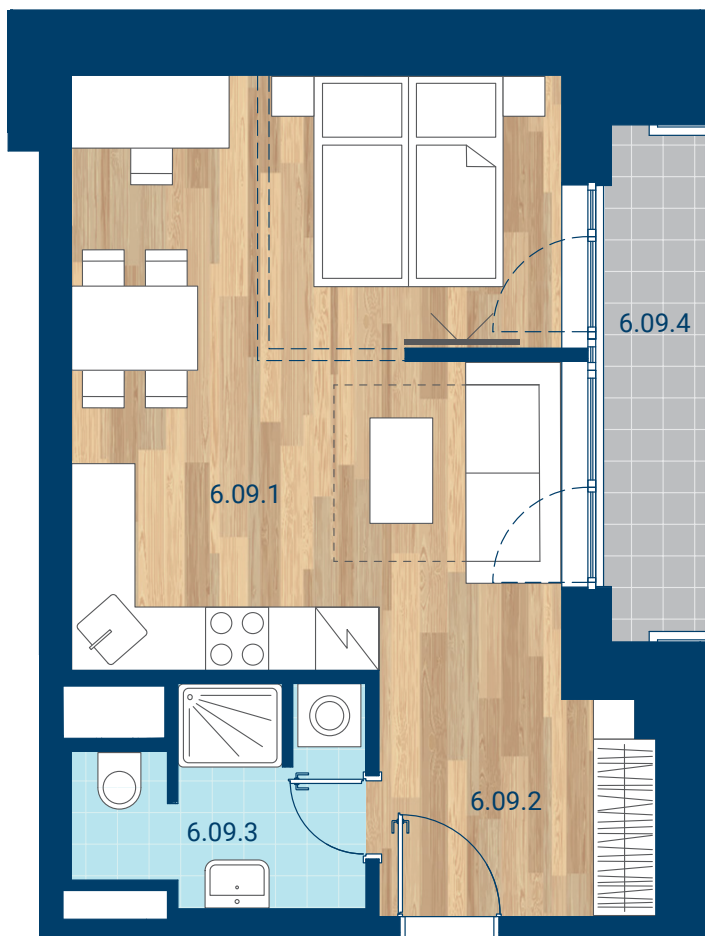

> Schéma pôdorys

č.m.	miestnosť	m ²
6.09.1	Izba + KK	26,8
6.09.2	Chodba	5,9
6.09.3	Kúpeľňa	5,0
INTERIÉR		37,7
6.09.4	Lodžia	4,8
CELKOVÁ PLOCHA		42,4

- > Zobrazený nábytok, práčka a kuchynská linka nie sú súčasťou dodávky. Plochy jednotlivých miestností v zobrazenej schéme ubytovacej jednotky sa môžu líšiť.
- > Investor sa zaväzuje oboznámiť klienta so skutočným stavom podľa projektovej dokumentácie.
- > Schéma a zobrazenie povrchov podláh slúžia iba ako orientačná pomôcka a majú ilustračný charakter.