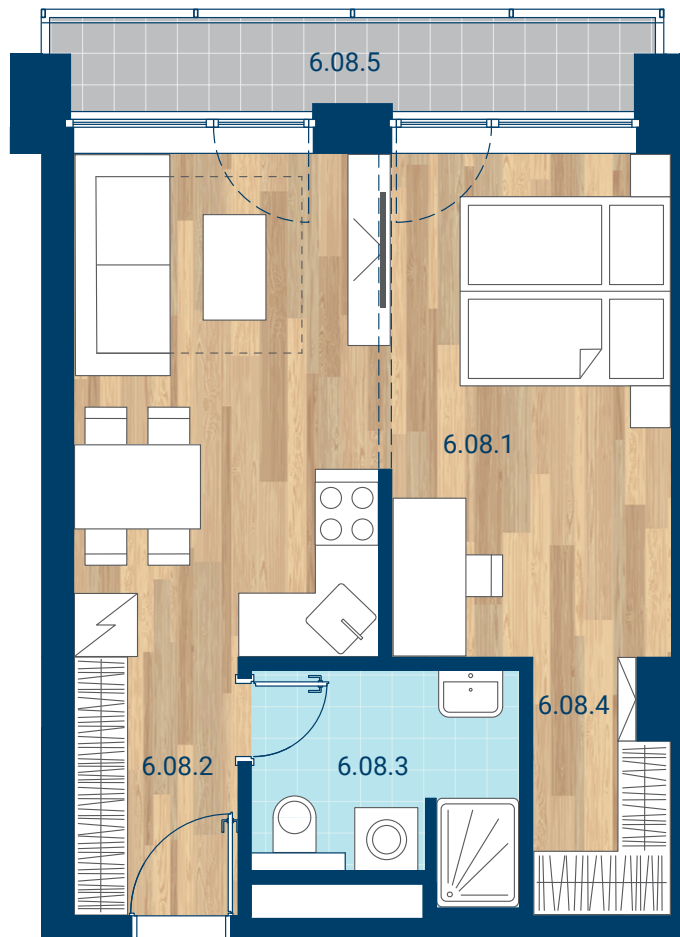

> Schéma pôdorys

č.m.	miestnosť	m ²
6.08.1	Izba + KK	27,7
6.08.2	Chodba	4,2
6.08.3	Kúpeľňa	4,9
6.08.4	Šatník	3,1
INTERIÉR		39,9
6.08.5	Lodžia	4,6
CELKOVÁ PLOCHA		44,5

- > Zobrazený nábytok, práčka a kuchynská linka nie sú súčasťou dodávky. Plochy jednotlivých miestností v zobrazenej schéme ubytovacej jednotky sa môžu líšiť.
- > Investor sa zaväzuje oboznámiť klienta so skutočným stavom podľa projektovej dokumentácie.
- > Schéma a zobrazenie povrchov podláh slúžia iba ako orientačná pomôcka a majú ilustračný charakter.