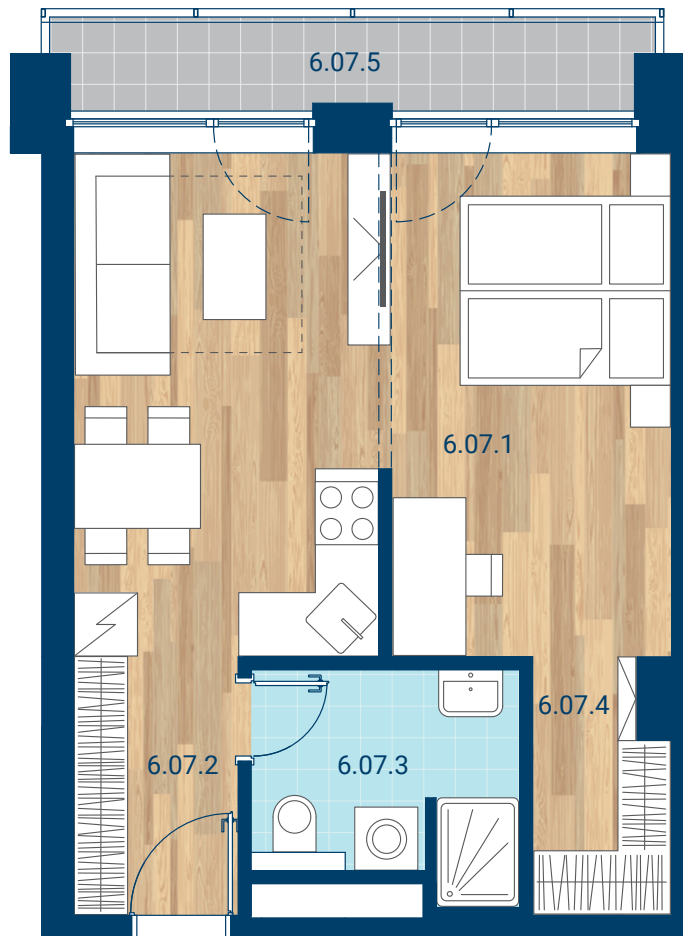

> Schéma pôdorys

č.m.	miestnosť	m ²
6.07.1	Izba + KK	27,6
6.07.2	Chodba	4,1
6.07.3	Kúpeľňa	5,0
6.07.4	Šatník	3,1
INTERIÉR		39,7
6.07.5	Lodžia	4,7
CELKOVÁ PLOCHA		44,4

- > Zobrazený nábytok, práčka a kuchynská linka nie sú súčasťou dodávky. Plochy jednotlivých miestností v zobrazenej schéme ubytovacej jednotky sa môžu líšiť.
- > Investor sa zaväzuje oboznámiť klienta so skutočným stavom podľa projektovej dokumentácie.
- > Schéma a zobrazenie povrchov podláh slúžia iba ako orientačná pomôcka a majú ilustračný charakter.