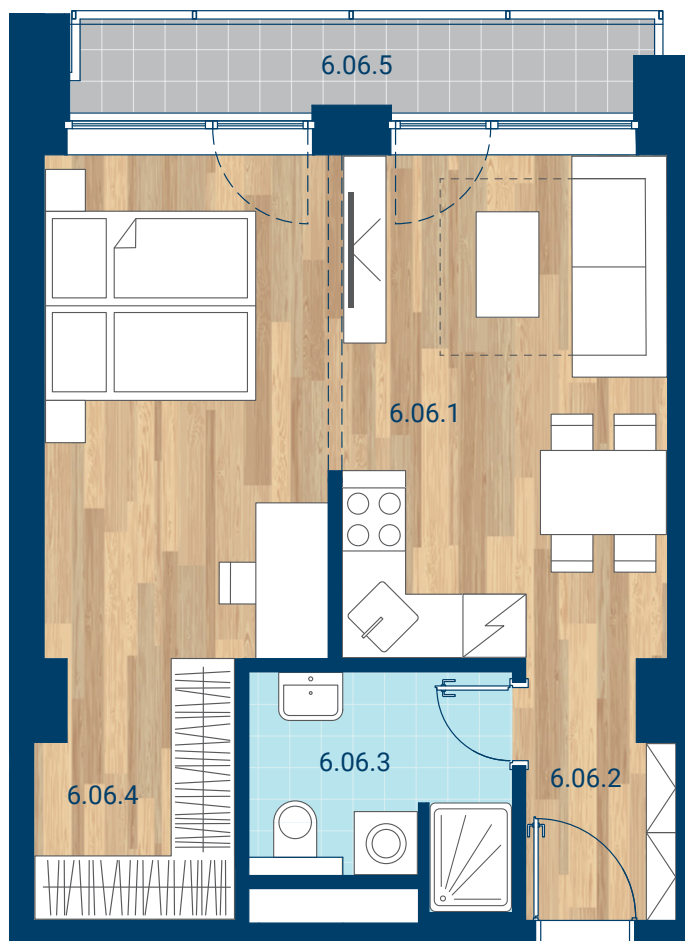

> Schéma pôdorys

č.m.	miestnosť	m ²
6.06.1	Izba + KK	28,8
6.06.2	Chodba	3,3
6.06.3	Kúpeľňa	5,0
6.06.4	Šatník	4,6
INTERIÉR		41,7
6.06.5	Lodžia	4,6
CELKOVÁ PLOCHA		46,3

- > Zobrazovaný nábytok, práčka a kuchynská linka nie sú súčasťou dodávky. Plochy jednotlivých miestností v zobrazenej schéme ubytovacej jednotky sa môžu líšiť.
- > Investor sa zaväzuje oboznámiť klienta so skutočným stavom podľa projektovej dokumentácie.
- > Schéma a zobrazenie povrchov podláh slúžia iba ako orientačná pomôcka a majú ilustračný charakter.