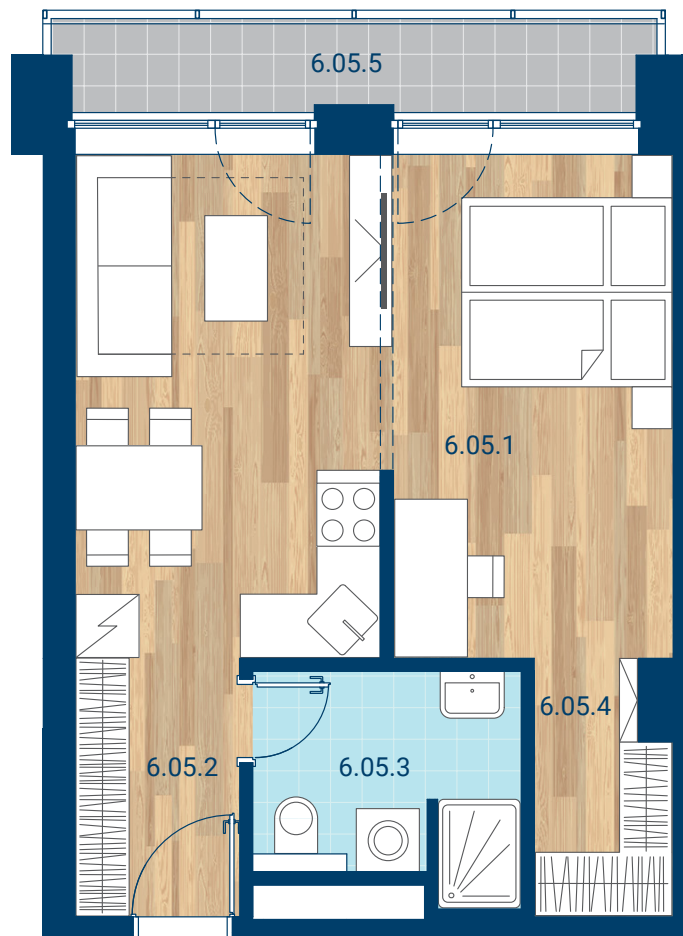

> Schéma pôdorys

č.m.	miestnosť	m <sup>2</sup>
6.05.1	Izba + KK	27,7
6.05.2	Chodba	4,1
6.05.3	Kúpeľňa	4,9
6.05.4	Šatník	3,1
INTERIÉR		39,8
6.05.5	Lodžia	4,5
CELKOVÁ PLOCHA		44,3

- > Zobrazený nábytok, práčka a kuchynská linka nie sú súčasťou dodávky. Plochy jednotlivých miestností v zobrazenej schéme ubytovacej jednotky sa môžu líšiť.
- > Investor sa zaväzuje oboznámiť klienta so skutočným stavom podľa projektovej dokumentácie.
- > Schéma a zobrazenie povrchov podláh slúžia iba ako orientačná pomôcka a majú ilustračný charakter.