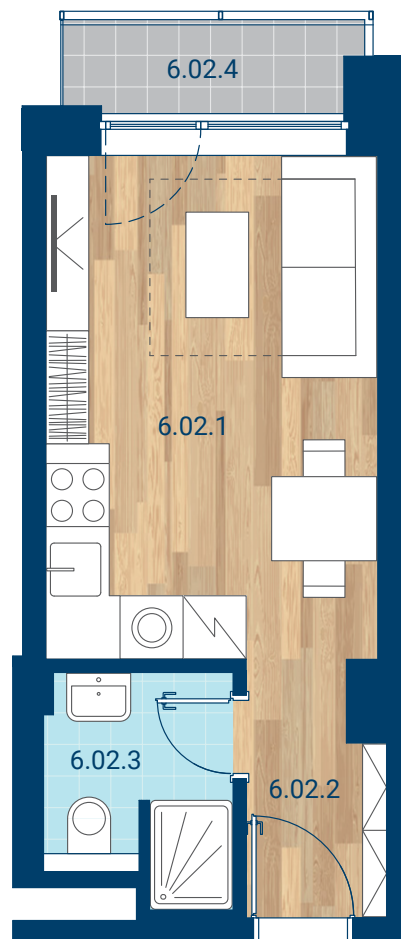

> Schéma pôdorys

č.m.	miestnosť	m <sup>2</sup>
6.02.1	Izba + KK	15,3
6.02.2	Chodba	3,0
6.02.3	Kúpeľňa	3,5
INTERIÉR		21,9
6.02.4	Lodžia	2,4
CELKOVÁ PLOCHA		24,2

- > Zobrazený nábytok, práčka a kuchynská linka nie sú súčasťou dodávky. Plochy jednotlivých miestností v zobrazenej schéme ubytovacej jednotky sa môžu líšiť.
- > Investor sa zaväzuje oboznámiť klienta so skutočným stavom podľa projektovej dokumentácie.
- > Schéma a zobrazenie povrchov podláh slúžia iba ako orientačná pomôcka a majú ilustračný charakter.