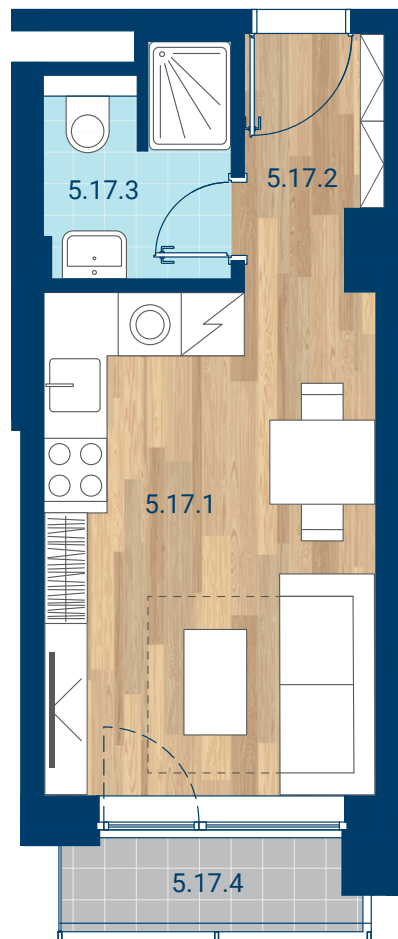

> Schéma pôdorys

č.m.	miestnosť	m ²
5.17.1	Izba + KK	15,3
5.17.2	Chodba	3,0
5.17.3	Kúpeľňa	3,5
INTERIÉR		21,8
5.17.4	Lodžia	2,4
CELKOVÁ PLOCHA		24,2

- > Zobrazený nábytok, práčka a kuchynská linka nie sú súčasťou dodávky. Plochy jednotlivých miestností v zobrazenej schéme ubytovacej jednotky sa môžu líšiť.
- > Investor sa zaväzuje oboznámiť klienta so skutočným stavom podľa projektovej dokumentácie.
- > Schéma a zobrazenie povrchov podláh slúžia iba ako orientačná pomôcka a majú ilustračný charakter.